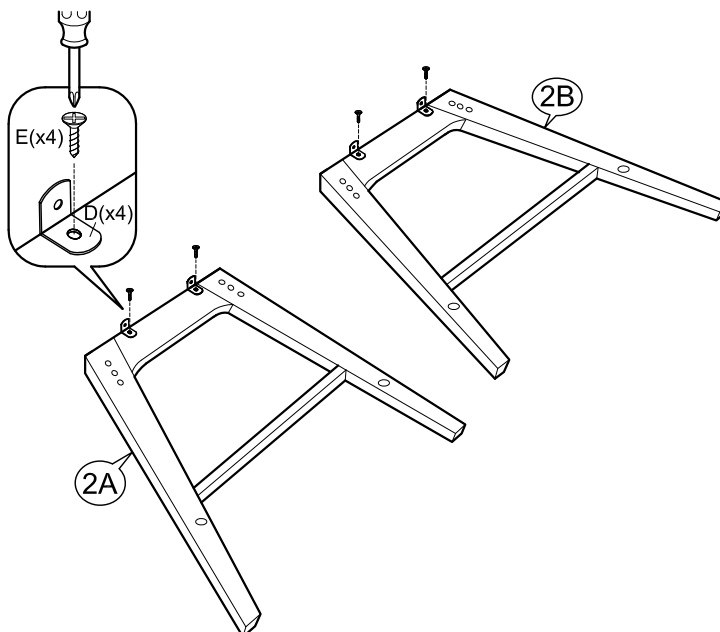

**ASSEMBLY INSTRUCTIONS**

Item : Elsa Pub Stool

Not Provided

2 Persons

Part List :

(x2)

<p>A M6 x 45mm = 16</p> 	<p>C M4 x 110mm = 1</p> 	<p>E M3.5 x 12mm = 16</p> 	<p>G M8 x 30mm = 8</p> 
<p>B 5/16" = 16</p> 	<p>D = 8</p> 	<p>F M4 x 38mm = 8</p> 	

1

(x2)

2

(x2)

3

(x2)