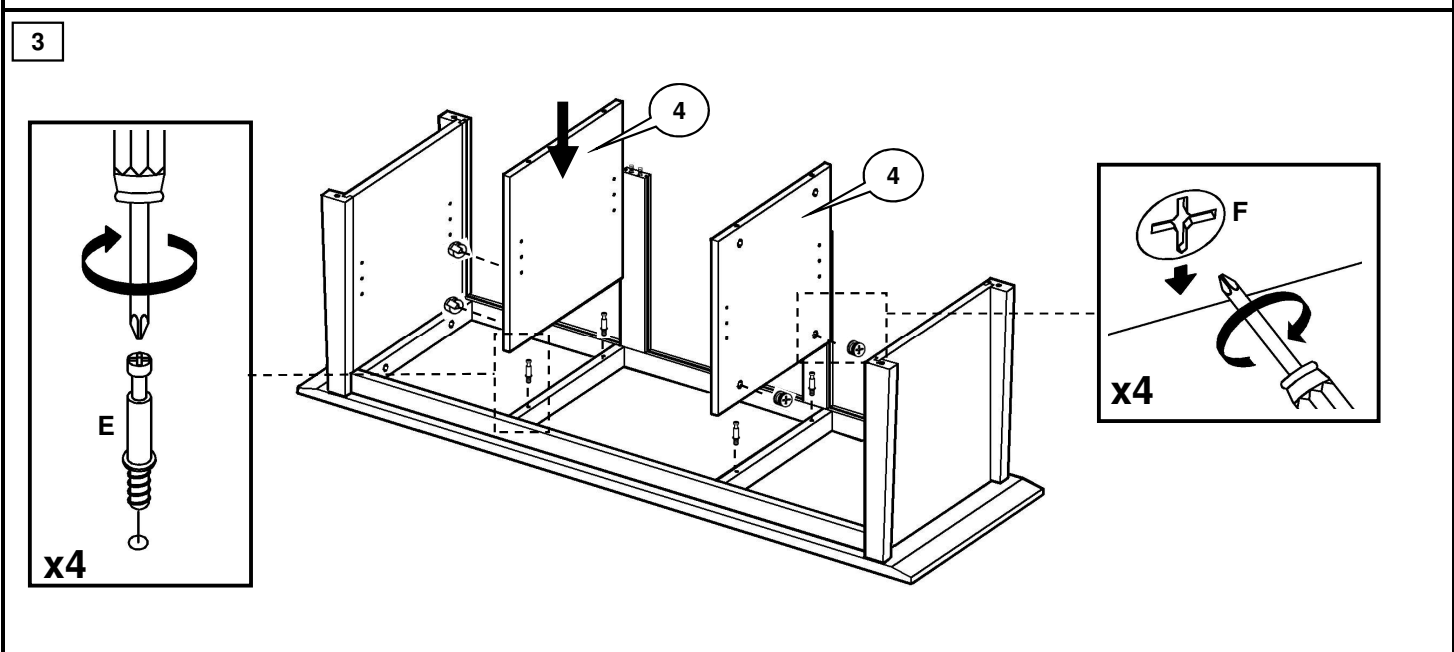

## Havana Plasma TV Unit

<b>A</b>  M6 x 30mm x 4	<b>E</b>  x 8	<b>I</b>  x 12	<b>L</b>  x 1
<b>B</b>  M6 x 100mm x 4	<b>F</b>  x 8	<b>J</b>  M3.5x16mm x 16	<b>M</b>  M6 x 70mm x 1
<b>C</b>  x 9	<b>G</b>  x 2	<b>K</b>  7/8" x 4	
<b>D</b>  M6 x 13mm x 9	<b>H</b>  32mm x 2		