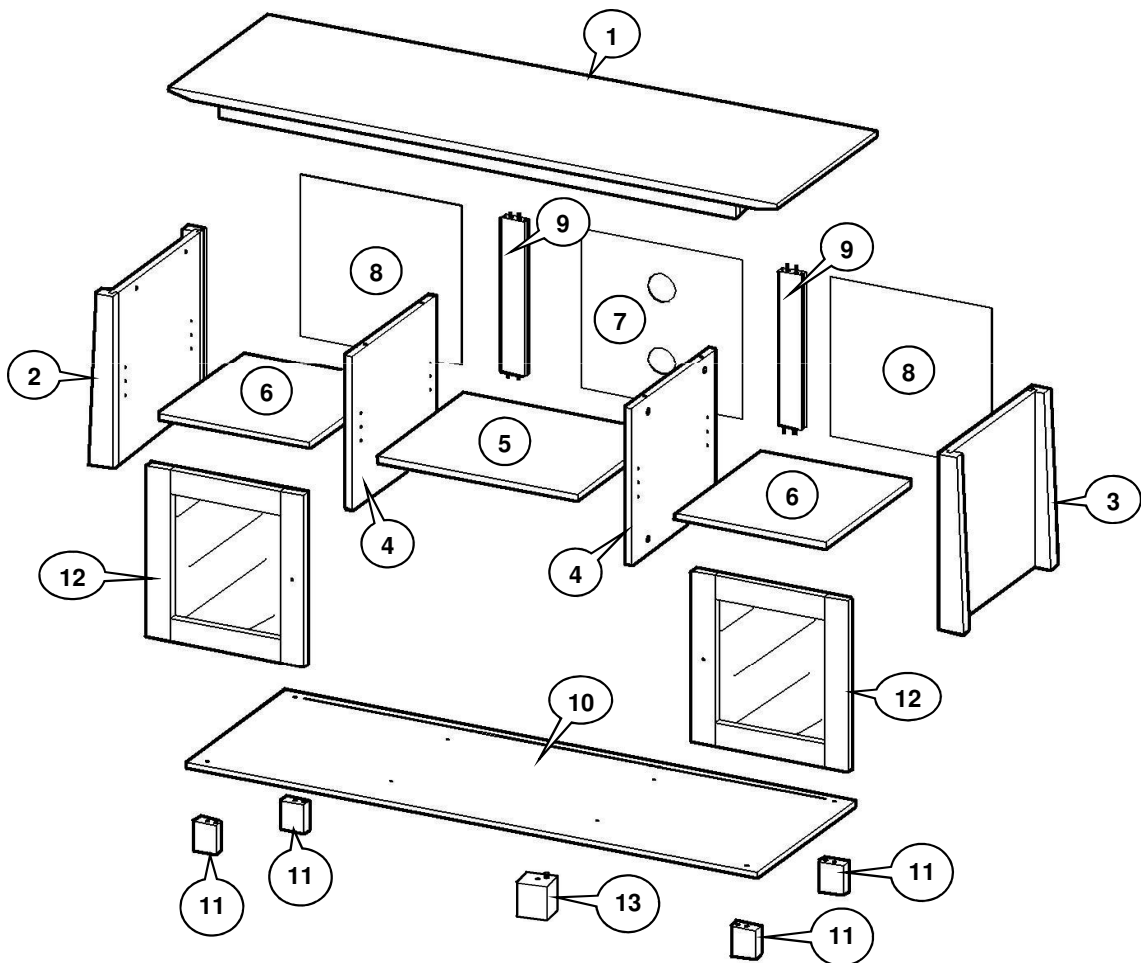

# ASSEMBLY INSTRUCTIONS

## Havana Plasma TV Unit

<b>A</b>  M6 x 30mm x 4	<b>E</b>  x 8	<b>I</b>  x 12	<b>L</b>  x 1
<b>B</b>  M6 x 100mm x 4	<b>F</b>  x 8	<b>J</b>  M3.5x16mm x 16	<b>M</b>  M6 x 70mm x 1
<b>C</b>  x 9	<b>G</b>  x 2	<b>K</b>  7/8" x 4	
<b>D</b>  M6 x 13mm x 9	<b>H</b>  32mm x 2		