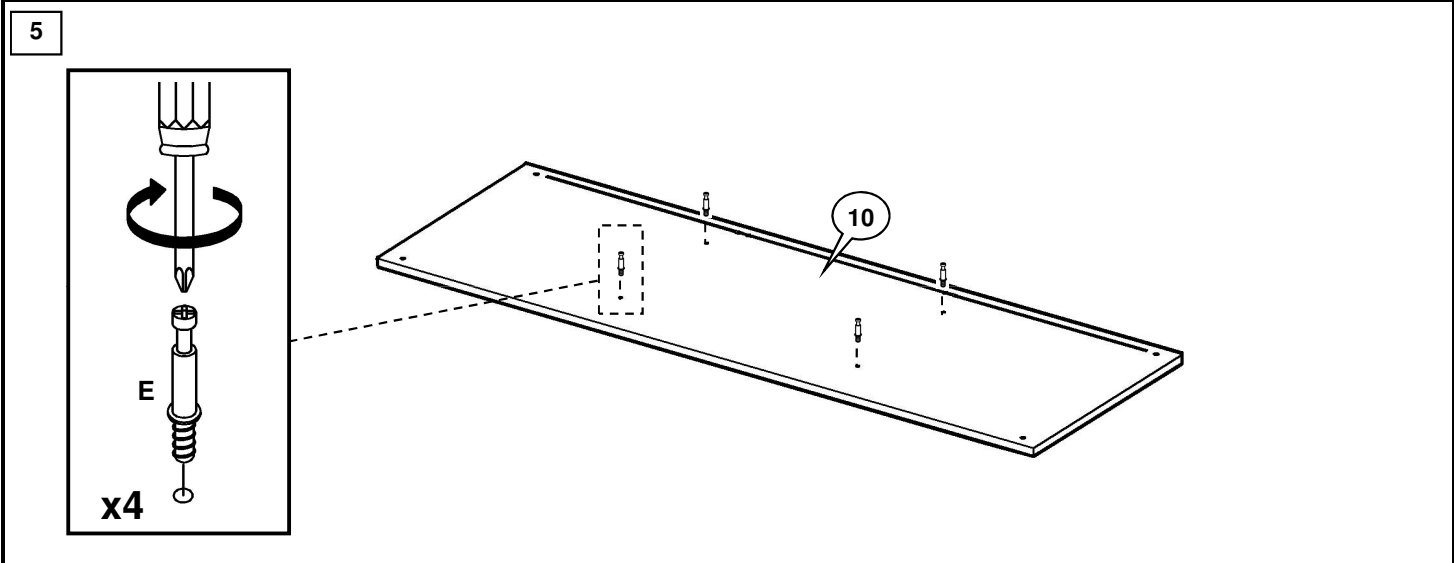

## Havana Plasma TV Unit

<b>A</b>  M6 x 30mm x 4	<b>E</b>  x 8	<b>I</b>  x 12	<b>L</b>  x 1
<b>B</b>  M6 x 100mm x 4	<b>F</b>  x 8	<b>J</b>  M3.5x16mm x 16	<b>M</b>  M6 x 70mm x 1
<b>C</b>  x 9	<b>G</b>  x 2	<b>K</b>  7/8" x 4	
<b>D</b>  M6 x 13mm x 9	<b>H</b>  32mm x 2		