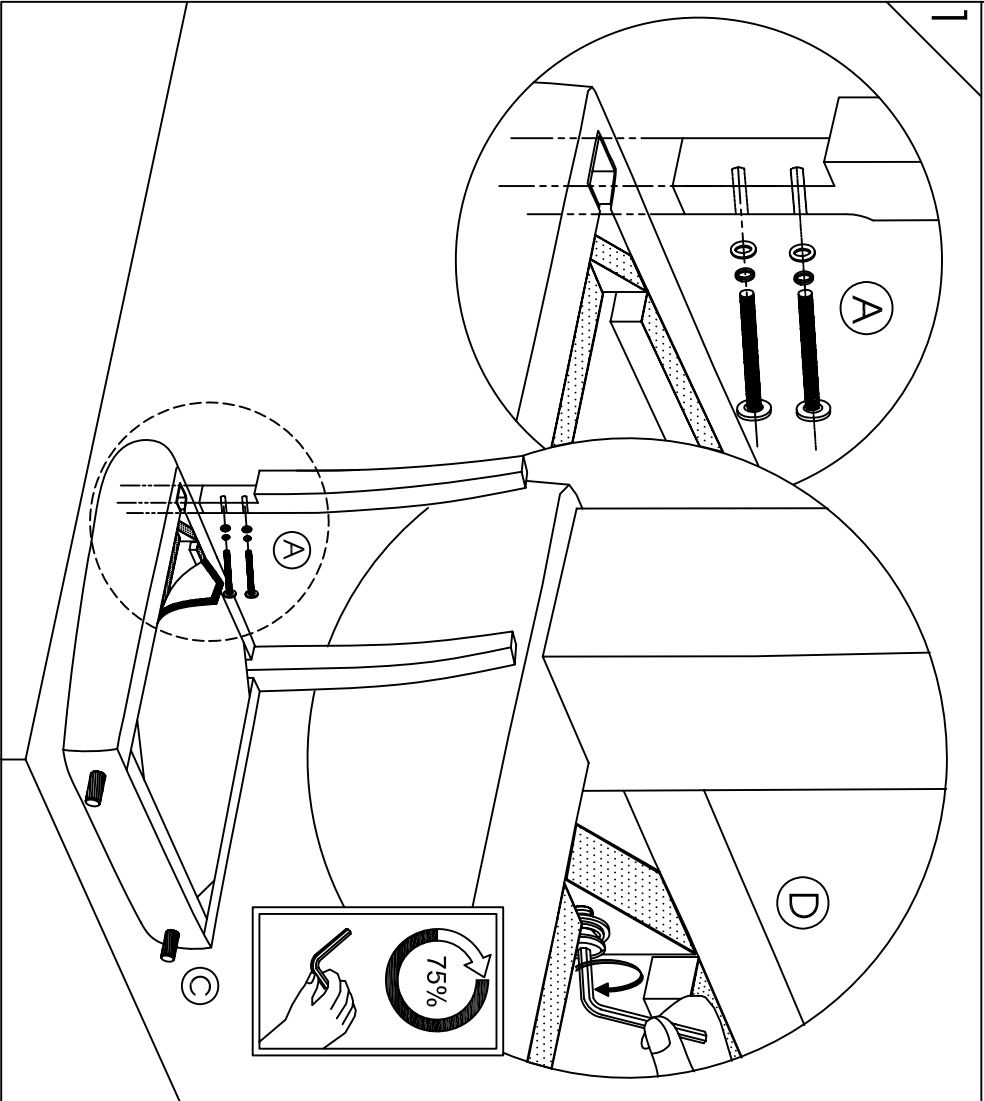

ZEN C027U DINING CHAIR

ASSEMBLY GUIDE

3

4

7

5

6