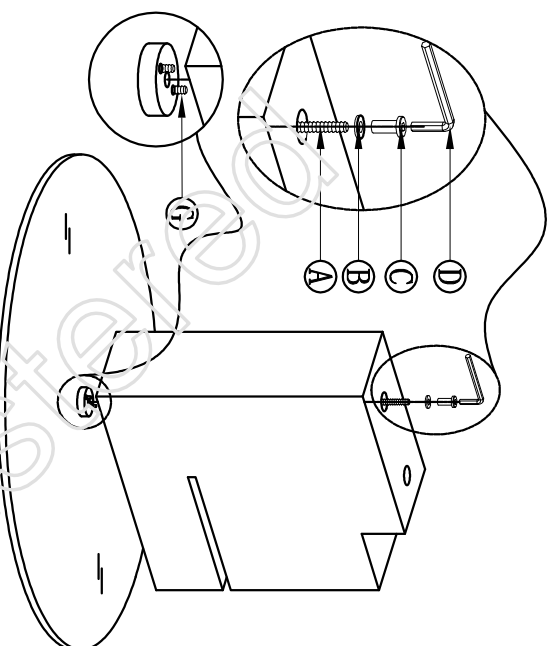

Model: LE607A1.2
Name: Coffee Table

A	M8*350=1PC 	B	ø20*ø10*2=3PCS 	C	M8*20=3PCS
D	6mm=1PC 	E	ø12*ø9*10=2PCS 	F	M8*280=2PCS
G	M6*20=2PCS 				

STEP 1

STEP 2

STEP 3

STEP 4