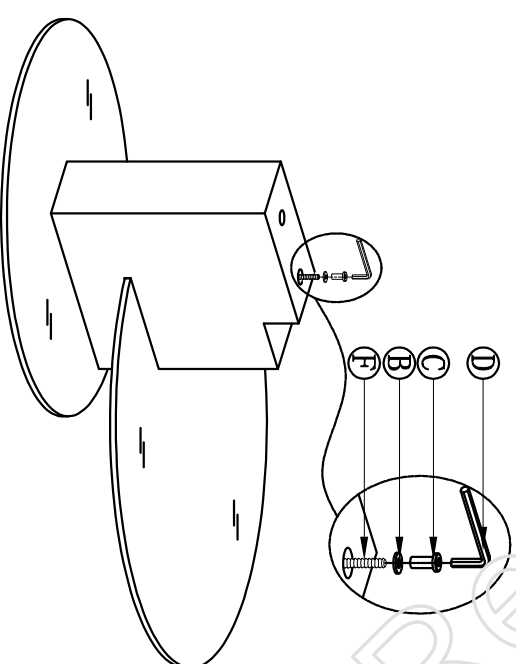

Model: LE607A1.2
Name: Coffee Table

A	M8*350=1PC 	B	ø20*ø10*2=3PCS 	C	M8*20=3PCS
D	6mm=1PC 	E	ø12*ø9*10=2PCS 	F	M8*280=2PCS
G	M6*20=2PCS 				

STEP 1

STEP 2

STEP 3

STEP 4