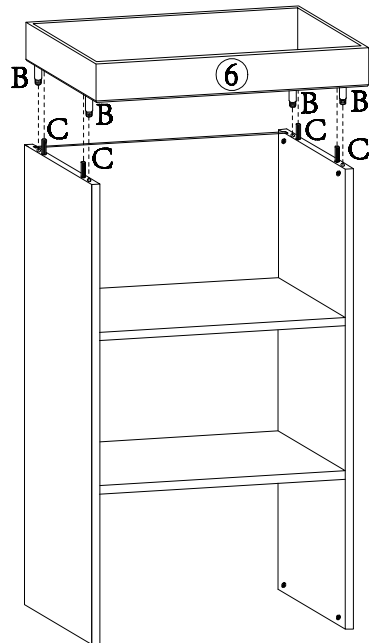

Hardware List

A x 16 PCS	B x 16 PCS	C x 16 PCS	D x 24 PCS
			
Big Camlock	Long Camlock Bolt	Wooden dowel Ø6X30mm	Screw Ø3X25mm

PART List

1	1PC	2	1PC	3	1PC
					
4	2PC	5	3PC	6	1PC
					
7	3PC	8	6PC	9	3PC
					
10	3PC				
					

1

2

3

4

4

5

6

7