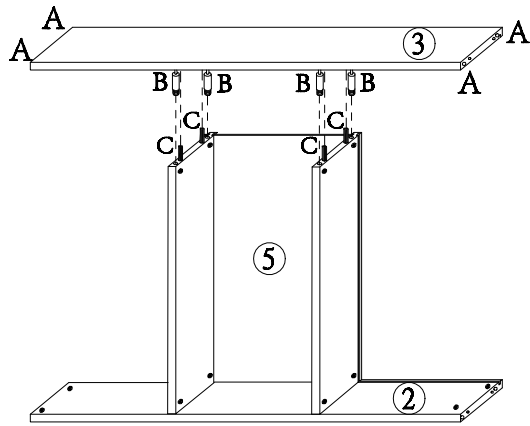

Hardware List

A x 16 PCS	B x 16 PCS	C x 16 PCS	D x 24 PCS
			
Big Camlock	Long Camlock Bolt	Wooden dowel Ø6X30mm	Screw Ø3X25mm

PART List

1	1PC	2	1PC	3	1PC
					
4	2PC	5	3PC	6	1PC
					
7	3PC	8	6PC	9	3PC
					
10	3PC				
					

1

2

3

4

4

5

6

7