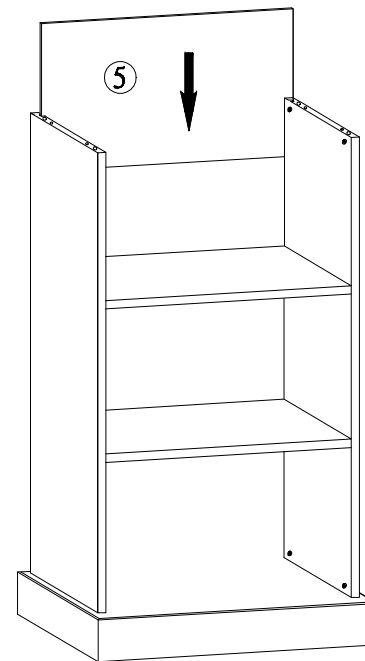

Hardware List

A x 16 PCS	B x 16 PCS	C x 16 PCS	D x 24 PCS
			
Big Camlock	Long Camlock Bolt	Wooden dowel Ø6X30mm	Screw Ø3X25mm

PART List

1	1PC	2	1PC	3	1PC
					
4	2PC	5	3PC	6	1PC
					
7	3PC	8	6PC	9	3PC
					
10	3PC				
					

1

2

3

4

4

5

6

7