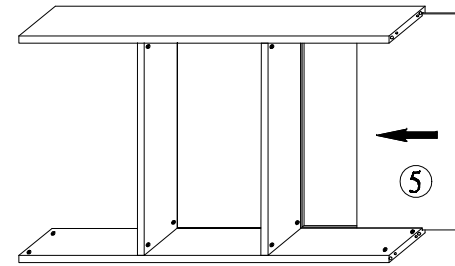

Hardware List

A x 16 PCS	B x 16 PCS	C x 16 PCS	D x 24 PCS
			
Big Camlock	Long Camlock Bolt	Wooden dowel Ø6X30mm	Screw Ø3X25mm

PART List

1	1PC	2	1PC	3	1PC
					
4	2PC	5	3PC	6	1PC
					
7	3PC	8	6PC	9	3PC
					
10	3PC				
					

1

2

3

4

4

5

6

7