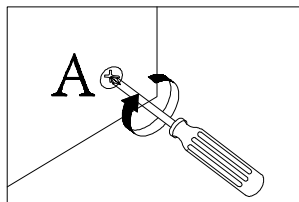

Hardware List

A x 24 PCS	B x 24 PCS	C x 24 PCS
 Big Camlock	 Long Camlock Bolt	 Wooden dowel Ø6X30mm
D x 40 PCS	E x 2 PCS	F x 2 PCS
 Screw Ø3X25mm	 Handle Bolt	 Metal Handle Ø4X18mm

PART List

1	1PC	2	1PC	3	1PC
					
4	1PC	5	1PC	6	1PC
					
7	1PC	8	2PC	9	1PC
					
10	2PC	11	4PC	12	2PC
					
13	2PC	14	3PC	15	6PC
					
16	3PC	17	3PC		
					