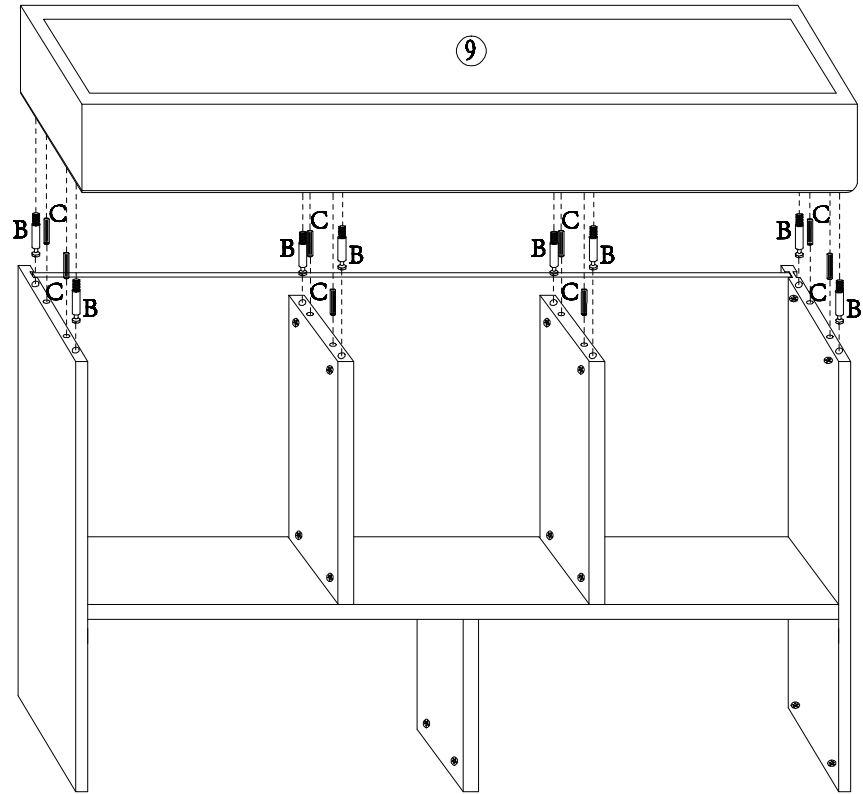

Hardware List

A x 24 PCS	B x 24 PCS	C x 24 PCS
 Big Camlock	 Long Camlock Bolt	 Wooden dowel Ø6X30mm
D x 40 PCS	E x 2 PCS	F x 2 PCS
 Screw Ø3X25mm	 Handle Bolt	 Metal Handle Ø4X18mm

PART List

1	1PC	2	1PC	3	1PC
					
4	1PC	5	1PC	6	1PC
					
7	1PC	8	2PC	9	1PC
					
10	2PC	11	4PC	12	2PC
					
13	2PC	14	3PC	15	6PC
					
16	3PC	17	3PC		
					

1

3

2

4

5

6

7

8