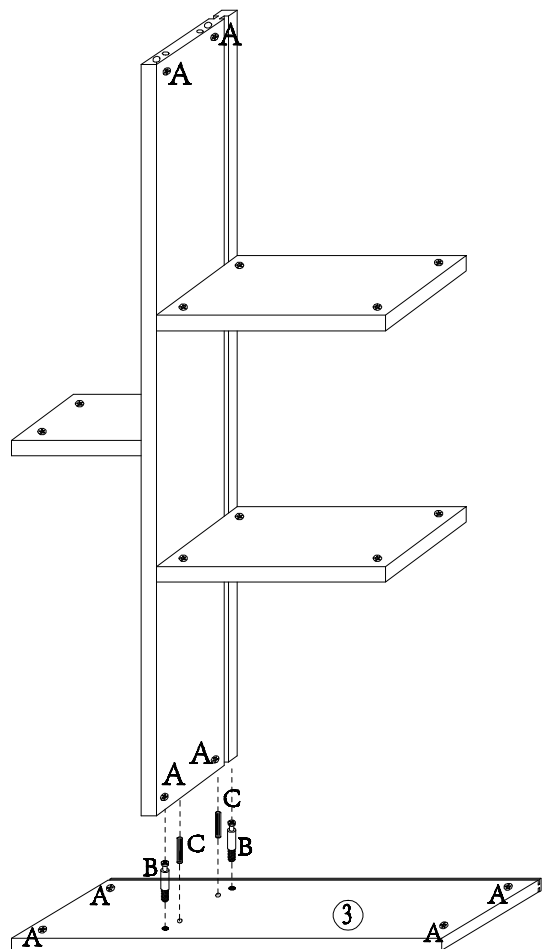

Hardware List

A x 24 PCS	B x 24 PCS	C x 24 PCS
 Big Camlock	 Long Camlock Bolt	 Wooden dowel Ø6X30mm
D x 40 PCS	E x 2 PCS	F x 2 PCS
 Screw Ø3X25mm	 Handle Bolt	 Metal Handle Ø4X18mm

PART List

1	1PC	2	1PC	3	1PC
					
4	1PC	5	1PC	6	1PC
					
7	1PC	8	2PC	9	1PC
					
10	2PC	11	4PC	12	2PC
					
13	2PC	14	3PC	15	6PC
					
16	3PC	17	3PC		
					

1

3

2

4

5

6

7

8