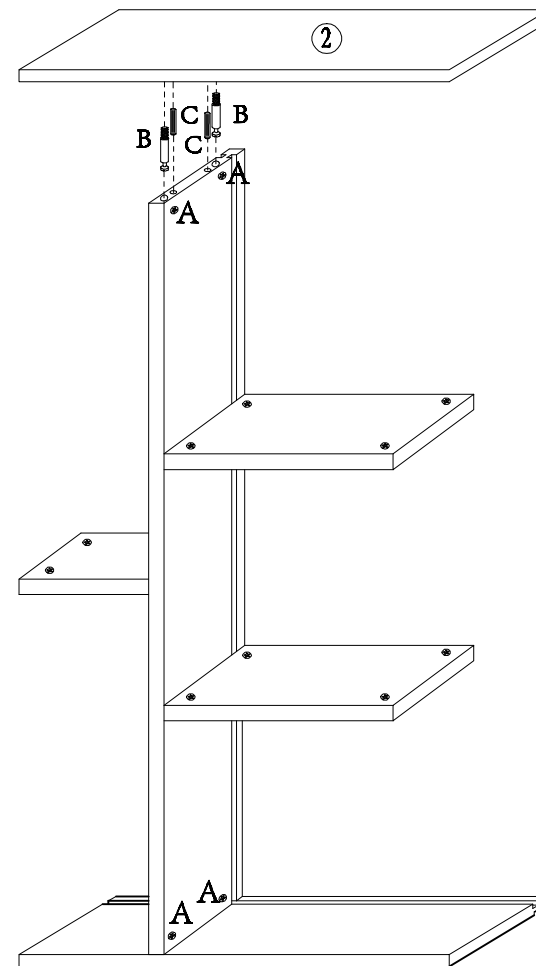

Hardware List

A x 24 PCS	B x 24 PCS	C x 24 PCS
 Big Camlock	 Long Camlock Bolt	 Wooden dowel Ø6X30mm
D x 40 PCS	E x 2 PCS	F x 2 PCS
 Screw Ø3X25mm	 Handle Bolt	 Metal Handle Ø4X18mm

PART List

1	1PC	2	1PC	3	1PC
					
4	1PC	5	1PC	6	1PC
					
7	1PC	8	2PC	9	1PC
					
10	2PC	11	4PC	12	2PC
					
13	2PC	14	3PC	15	6PC
					
16	3PC	17	3PC		
					

1

3

2

4

5

6

7

8