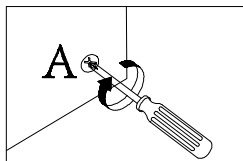

Hardware List

A x 12 PCS	B x 12 PCS	C x 12 PCS	D x 8 PCS
			
Big Camlock	Long Camlock Bolt	Wooden dowel Ø6X30mm	Screw Ø3X25mm

PART List

1	1PC	2	1PC	3	1PC
					
4	1PC	5	3PC	6	1PC
					
7	1PC	8	2PC	9	1PC
					
10	1PC	11	1PC	12	1PC
					
13	2PC	14	2PC		
					