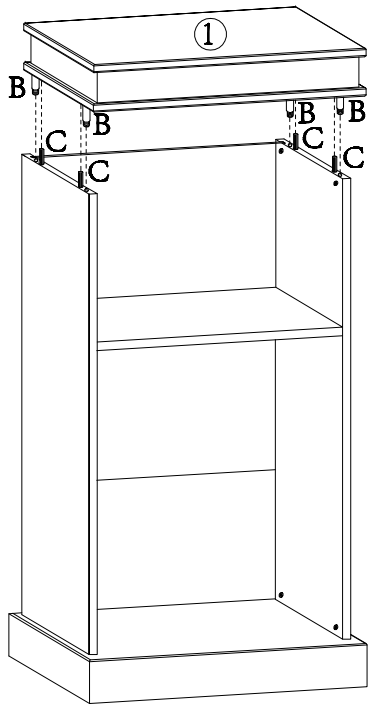

Hardware List

A x 12 PCS	B x 12 PCS	C x 12 PCS	D x 8 PCS
			
Big Camlock	Long Camlock Bolt	Wooden dowel Ø6X30mm	Screw Ø3X25mm

PART List

1	1PC	2	1PC	3	1PC
					
4	1PC	5	3PC	6	1PC
					
7	1PC	8	2PC	9	1PC
					
10	1PC	11	1PC	12	1PC
					
13	2PC	14	2PC		
					

1

2

3

4

5

6

7

8