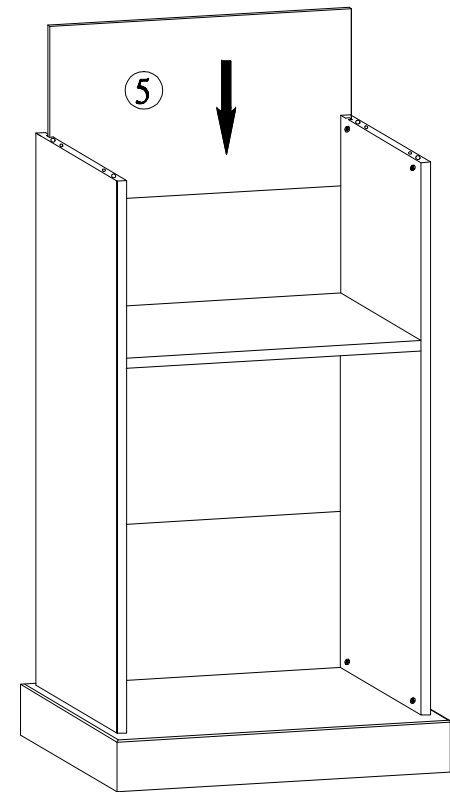

Hardware List

A x 12 PCS	B x 12 PCS	C x 12 PCS	D x 8 PCS
			
Big Camlock	Long Camlock Bolt	Wooden dowel Ø6X30mm	Screw Ø3X25mm

PART List

1	1PC	2	1PC	3	1PC
					
4	1PC	5	3PC	6	1PC
					
7	1PC	8	2PC	9	1PC
					
10	1PC	11	1PC	12	1PC
					
13	2PC	14	2PC		
					

1

2

3

4

5

6

7

8