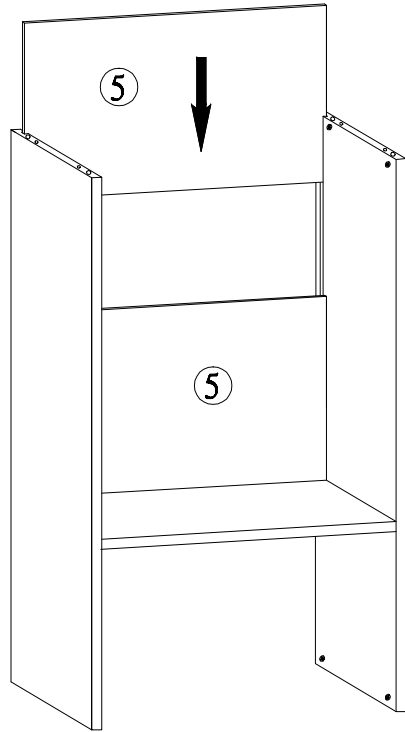

Hardware List

A x 12 PCS	B x 12 PCS	C x 12 PCS	D x 8 PCS
			
Big Camlock	Long Camlock Bolt	Wooden dowel Ø6X30mm	Screw Ø3X25mm

PART List

1	1PC	2	1PC	3	1PC
					
4	1PC	5	3PC	6	1PC
					
7	1PC	8	2PC	9	1PC
					
10	1PC	11	1PC	12	1PC
					
13	2PC	14	2PC		
					

1

2

3

4

5

6

7

8