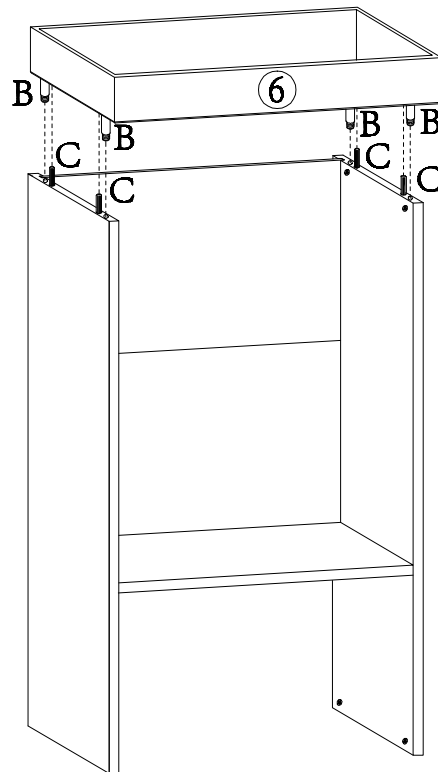

Hardware List

A x 12 PCS	B x 12 PCS	C x 12 PCS	D x 8 PCS
			
Big Camlock	Long Camlock Bolt	Wooden dowel Ø6X30mm	Screw Ø3X25mm

PART List

1	1PC	2	1PC	3	1PC
					
4	1PC	5	3PC	6	1PC
					
7	1PC	8	2PC	9	1PC
					
10	1PC	11	1PC	12	1PC
					
13	2PC	14	2PC		
					

1

2

3

4

5

6

7

8