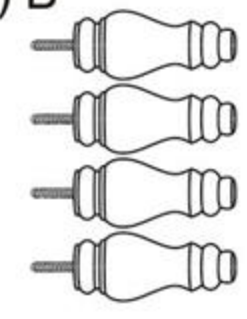

Chevet 2T KD ROBUSTO
Nightstand 2Dr KD ROBUSTO

(1) A

(4) B

1