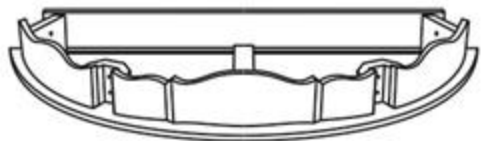

Console Demie Lune KD MONTMARTRE
Half Moon Console KD MONTMARTRE

1 (A)

2 (B)

2 (C)

1 (D)

Include:

8 pcs	8 pcs	1 pcs

1