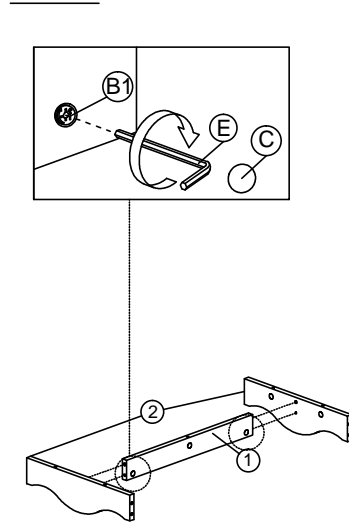

DESCRIPTION : END TABLE

HARDWARE

A WOOD DOWEL M8 X 25 20	B B1 B2 MINIFIX 5654+5546 18	C MINIFIX CAP 18	D CB SCREW M3.5X16MM 16	E L KEY M4 1	F L BRACKET (4 HOLE) 4
---	--	-----------------------------------	---	-------------------------------	--

PART LIST

STEP 1

STEP 2

STEP 3

STEP 4

STEP 5

STEP 6

STEP 7