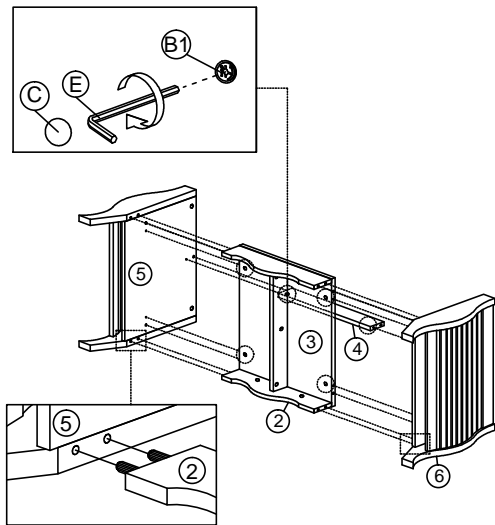

DESCRIPTION : END TABLE

HARDWARE

A WOOD DOWEL M8 X 25 20	B B1 B2 MINIFIX 5654+5546 18	C MINIFIX CAP 18	D CB SCREW M3.5X16MM 16	E L KEY M4 1	F L BRACKET (4 HOLE) 4
---	--	-----------------------------------	---	-------------------------------	--

PART LIST

STEP 1

STEP 2

STEP 3

STEP 4

STEP 5

STEP 6

STEP 7