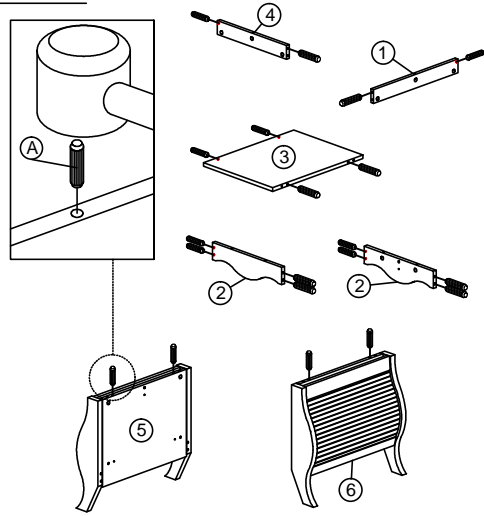

DESCRIPTION : END TABLE

HARDWARE

A WOOD DOWEL M8 X 25 20	B B1 B2 MINIFIX 5654+5546 18	C MINIFIX CAP 18	D CB SCREW M3.5X16MM 16	E L KEY M4 1	F L BRACKET (4 HOLE) 4
---	--	-----------------------------------	---	-------------------------------	--

PART LIST

STEP 1

STEP 2

STEP 3

STEP 4

STEP 5

STEP 6

STEP 7