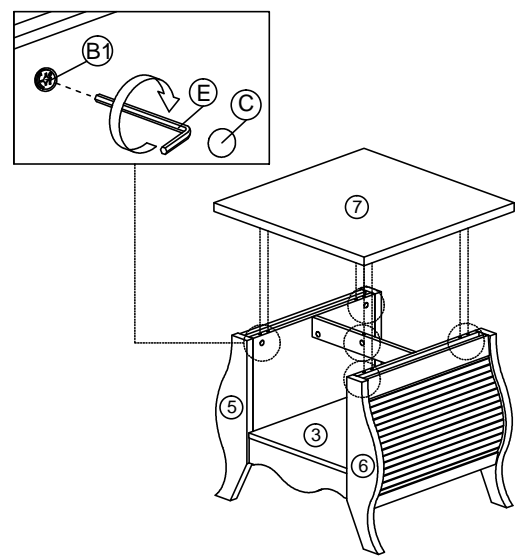

DESCRIPTION : END TABLE

HARDWARE

A WOOD DOWEL M8 X 25 20	B B1 B2 MINIFIX 5654+5546 18	C MINIFIX CAP 18	D CB SCREW M3.5X16MM 16	E L KEY M4 1	F L BRACKET (4 HOLE) 4
---	--	-----------------------------------	---	-------------------------------	--

PART LIST

STEP 1

STEP 2

STEP 3

STEP 4

STEP 5

STEP 6

STEP 7