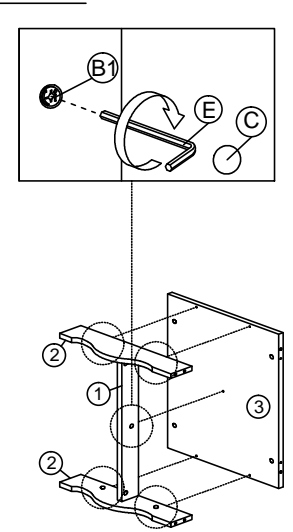

DESCRIPTION : END TABLE

HARDWARE

A WOOD DOWEL M8 X 25 20	B B1 B2 MINIFIX 5654+5546 18	C MINIFIX CAP 18	D CB SCREW M3.5X16MM 16	E L KEY M4 1	F L BRACKET (4 HOLE) 4
---	--	-----------------------------------	---	-------------------------------	--

PART LIST

STEP 1

STEP 2

STEP 3

STEP 4

STEP 5

STEP 6

STEP 7