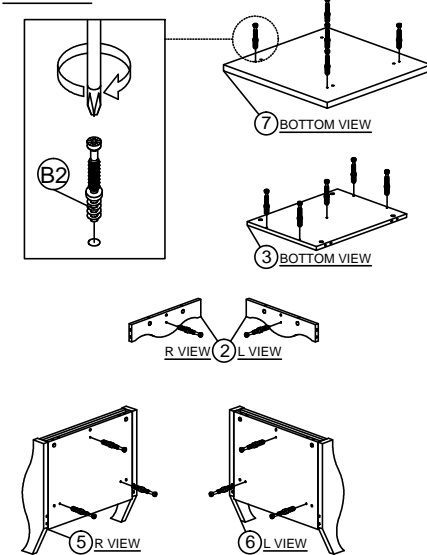

DESCRIPTION : END TABLE

HARDWARE

A WOOD DOWEL M8 X 25 20	B B1 B2 MINIFIX 5654+5546 18	C MINIFIX CAP 18	D CB SCREW M3.5X16MM 16	E L KEY M4 1	F L BRACKET (4 HOLE) 4
---	--	-----------------------------------	---	-------------------------------	--

PART LIST

STEP 1

STEP 2

STEP 3

STEP 4

STEP 5

STEP 6

STEP 7