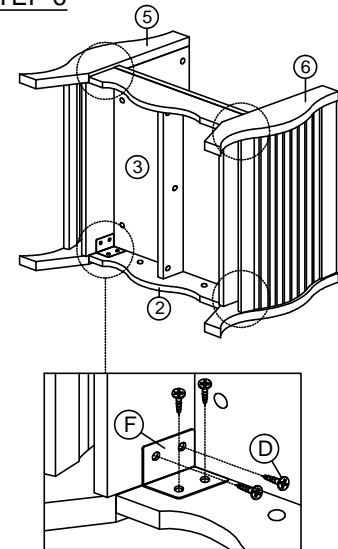

DESCRIPTION : END TABLE

HARDWARE

A WOOD DOWEL M8 X 25 20	B B1 B2 MINIFIX 5654+5546 18	C MINIFIX CAP 18	D CB SCREW M3.5X16MM 16	E L KEY M4 1	F L BRACKET (4 HOLE) 4
---	--	-----------------------------------	---	-------------------------------	--

PART LIST

STEP 1

STEP 2

STEP 3

STEP 4

STEP 5

STEP 6

STEP 7