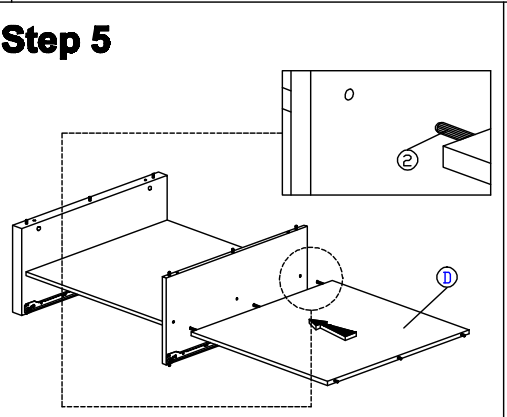

# Assembly Instruction

**Model : CT - 2DW**

<b>1</b>  Ø x 20mm 1X44	<b>2</b>  Ø x 20mm 1X3	<b>3</b>  15mm 3.5 x 10mm 1X28	<b>4</b>  38mm 4 x 20mm 1X8	<b>5</b>  65mm 4 x 20mm 1X6	<b>6</b>  6a 10 Sets	<b>7</b>  1X5	<b>8</b>  8a 1X2	 8b 1X4	<b>9</b>  2 Sets (400 mm)
----------------------------------	---------------------------------	--	---	---	-------------------------------	---------------------	---------------------------	---------------	---------------------------------

# Assembly Instruction

**Model : CT - 2DW**

**Step 8**

**Step 9**

**Step 10**

**Step 11**

**Step 12**

**Step 13**