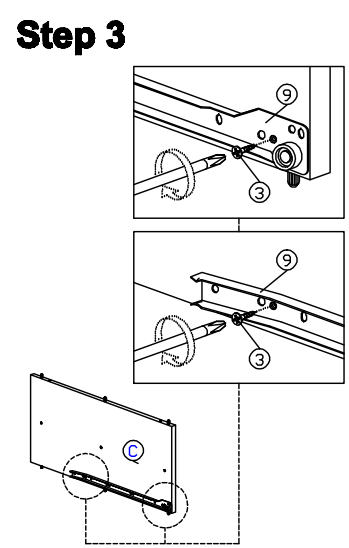

# Assembly Instruction

**Model : CT - 2DW**

<b>1</b>  Ø x 20mm 1X44	<b>2</b>  Ø x 20mm 1X3	<b>3</b>  15mm 3.5 x 10mm 1X28	<b>4</b>  38mm 4 x 20mm 1X8	<b>5</b>  65mm 4 x 20mm 1X6	<b>6</b>  6a 10 Sets	<b>7</b>  1X5	<b>8</b>  8a 1X2	 8b 1X4	<b>9</b>  2 Sets (400 mm)
----------------------------------	---------------------------------	--	---	---	-------------------------------	---------------------	---------------------------	---------------	---------------------------------

# Assembly Instruction

**Model : CT - 2DW**

**Step 8**

**Step 9**

**Step 10**

**Step 11**

**Step 12**

**Step 13**