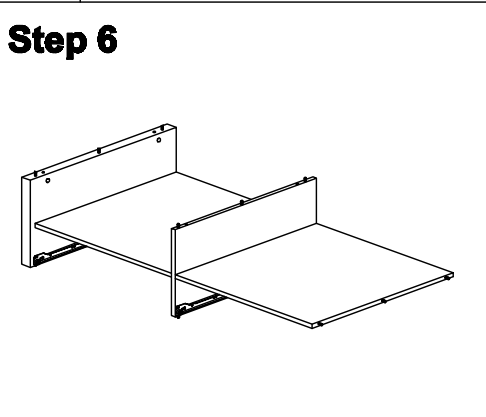

# Assembly Instruction

**Model : CT - 2DW**

<b>1</b>  Ø x 20mm 1X44	<b>2</b>  Ø x 20mm 1X3	<b>3</b>  15mm 3.5 x 10mm 1X28	<b>4</b>  38mm 4 x 20mm 1X8	<b>5</b>  65mm 4 x 20mm 1X6	<b>6</b>  6a 10 Sets	<b>7</b>  1X5	<b>8</b>  8a 1X2	 8b 1X4	<b>9</b>  2 Sets (400 mm)
----------------------------------	---------------------------------	--	---	---	-------------------------------	---------------------	---------------------------	---------------	---------------------------------