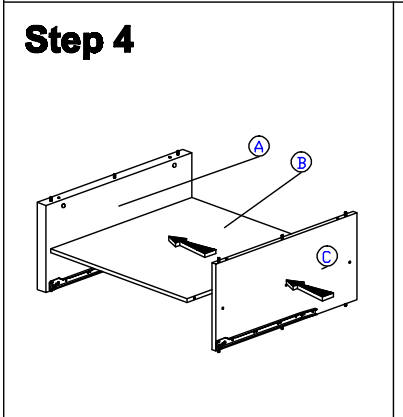

# Assembly Instruction

**Model : CT - 2DW**

<b>1</b>  Ø x 20mm 1X44	<b>2</b>  Ø x 20mm 1X3	<b>3</b>  15mm 3.5 x 10mm 1X28	<b>4</b>  38mm 4 x 20mm 1X8	<b>5</b>  65mm 4 x 20mm 1X6	<b>6</b>  6a 10 Sets	<b>7</b>  1X5	<b>8</b>  8a 1X2	 8b 1X4	<b>9</b>  2 Sets (400 mm)
----------------------------------	---------------------------------	--	---	---	-------------------------------	---------------------	---------------------------	---------------	---------------------------------