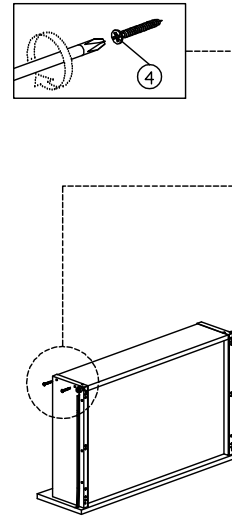

# Assembly Instruction

**Model : CT - 2DW**

<b>1</b>  Ø x 20mm 1X44	<b>2</b>  Ø x 20mm 1X3	<b>3</b>  15mm 3.5 x 10mm 1X28	<b>4</b>  38mm 4 x 20mm 1X8	<b>5</b>  65mm 4 x 20mm 1X6	<b>6</b>  6a 10 Sets	<b>7</b>  1X5	<b>8</b>  8a 1X2	 8b 1X4	<b>9</b>  2 Sets (400 mm)
----------------------------------	---------------------------------	--	---	---	-------------------------------	---------------------	---------------------------	---------------	---------------------------------

# Assembly Instruction

**Model : CT - 2DW**

**Step 15**

**Step 16**

**Step 17**

**Step 18**

**Step 19**

**Step 20**

**Step 21**

**Step 22**

**Complete**