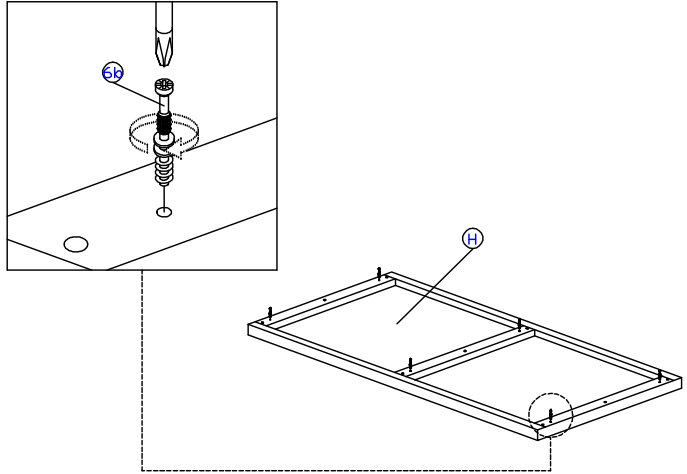

# Assembly Instruction

**Model : CT - 2DW**

<b>1</b>  Ø x 20mm 1X44	<b>2</b>  Ø x 20mm 1X3	<b>3</b>  15mm 3.5 x 10mm 1X28	<b>4</b>  38mm 4 x 20mm 1X8	<b>5</b>  65mm 4 x 20mm 1X6	<b>6</b>  6a 10 Sets	<b>7</b>  1X5	<b>8</b>  8a 1X2	 8b 1X4	<b>9</b>  2 Sets (400 mm)
----------------------------------	---------------------------------	--	---	---	-------------------------------	---------------------	---------------------------	---------------	---------------------------------

# Assembly Instruction

**Model : CT - 2DW**

**Step 8**

**Step 9**

**Step 10**

**Step 11**

**Step 12**

**Step 13**

**Step 14**