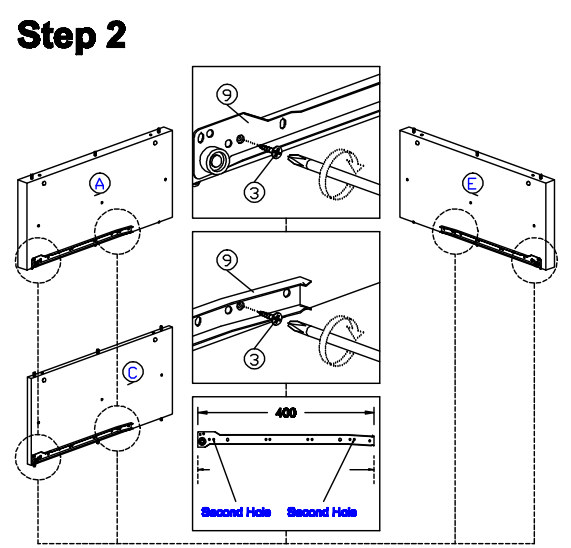

# Assembly Instruction

**Model : CT - 2DW**

<b>1</b>  Ø x 20mm 1X44	<b>2</b>  Ø x 20mm 1X3	<b>3</b>  15mm 3.5 x 10mm 1X28	<b>4</b>  38mm 4 x 20mm 1X8	<b>5</b>  65mm 4 x 20mm 1X6	<b>6</b>  6a 10 Sets	<b>7</b>  1X5	<b>8</b>  8a 1X2	 8b 1X4	<b>9</b>  2 Sets (400 mm)
----------------------------------	---------------------------------	--	---	---	-------------------------------	---------------------	---------------------------	---------------	---------------------------------

# Assembly Instruction

**Model : CT - 2DW**

**Step 8**

**Step 9**

**Step 10**

**Step 11**

**Step 12**

**Step 13**