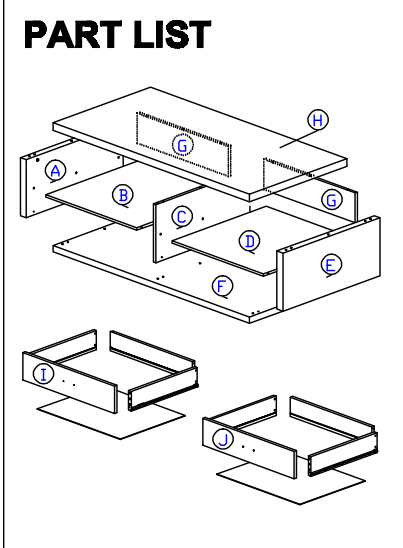

# Assembly Instruction

**Model : CT - 2DW**

<b>1</b>  Ø x 20mm 1X44	<b>2</b>  Ø x 20mm 1X3	<b>3</b>  15mm 3.5 x 10mm 1X28	<b>4</b>  38mm 4 x 20mm 1X8	<b>5</b>  65mm 4 x 20mm 1X6	<b>6</b>  6a 10 Sets	<b>7</b>  1X5	<b>8</b>  8a 1X2	 8b 1X4	<b>9</b>  2 Sets (400 mm)
----------------------------------	---------------------------------	--	---	---	-------------------------------	---------------------	---------------------------	---------------	---------------------------------

# Assembly Instruction

**Model : CT - 2DW**

**Step 8**

**Step 9**

**Step 10**

**Step 11**

**Step 12**

**Step 13**

**Step 14**