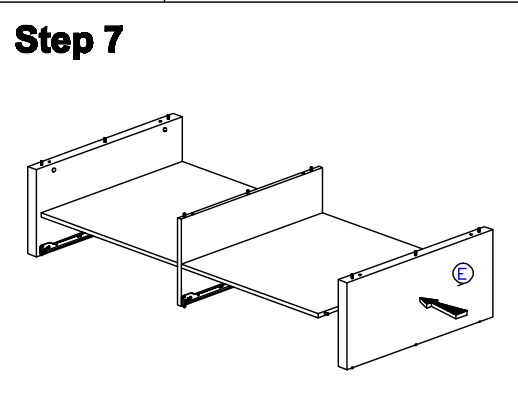

# Assembly Instruction

**Model : CT - 2DW**

<b>1</b>  Ø x 20mm 1X44	<b>2</b>  Ø x 20mm 1X3	<b>3</b>  15mm 3.5 x 10mm 1X28	<b>4</b>  38mm 4 x 20mm 1X8	<b>5</b>  65mm 4 x 20mm 1X6	<b>6</b>  6a 10 Sets	<b>7</b>  1X5	<b>8</b>  8a 1X2	 8b 1X4	<b>9</b>  2 Sets (400 mm)
----------------------------------	---------------------------------	--	---	---	-------------------------------	---------------------	---------------------------	---------------	---------------------------------