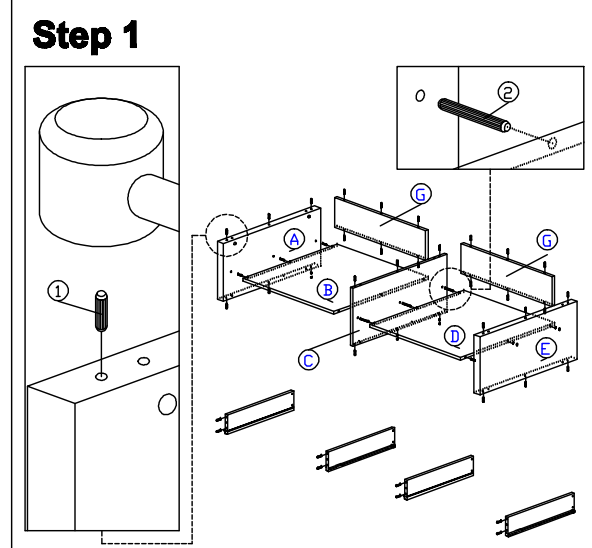

# Assembly Instruction

**Model : CT - 2DW**

<b>1</b>  Ø x 20mm 1X44	<b>2</b>  Ø x 20mm 1X3	<b>3</b>  15mm 3.5 x 10mm 1X28	<b>4</b>  38mm 4 x 20mm 1X8	<b>5</b>  65mm 4 x 20mm 1X6	<b>6</b>  6a 10 Sets	<b>7</b>  1X5	<b>8</b>  8a 1X2	 8b 1X4	<b>9</b>  2 Sets (400 mm)
----------------------------------	---------------------------------	--	---	---	-------------------------------	---------------------	---------------------------	---------------	---------------------------------

# Assembly Instruction

**Model : CT - 2DW**

**Step 8**

**Step 9**

**Step 10**

**Step 11**

**Step 12**

**Step 13**

**Step 14**