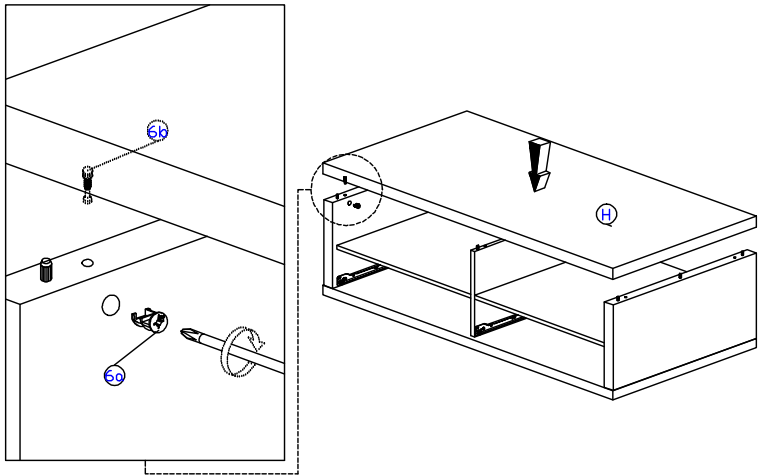

# Assembly Instruction

**Model : CT - 2DW**

<b>1</b>  Ø x 20mm 1X44	<b>2</b>  Ø x 20mm 1X3	<b>3</b>  15mm 3.5 x 10mm 1X28	<b>4</b>  38mm 4 x 20mm 1X8	<b>5</b>  65mm 4 x 20mm 1X6	<b>6</b>  6a 10 Sets	<b>7</b>  1X5	<b>8</b>  8a 1X2	 8b 1X4	<b>9</b>  2 Sets (400 mm)
----------------------------------	---------------------------------	--	---	---	-------------------------------	---------------------	---------------------------	---------------	---------------------------------

# Assembly Instruction

**Model : CT - 2DW**

**Step 8**

**Step 9**

**Step 10**

**Step 11**

**Step 12**

**Step 13**

**Step 14**