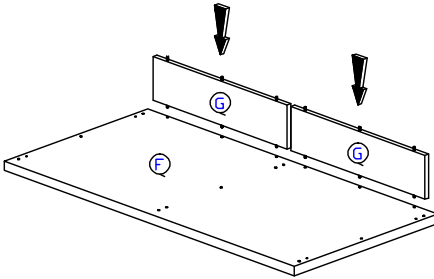

# Assembly Instruction

**Model : CT - 2DW**

<b>1</b>  Ø x 20mm 1X44	<b>2</b>  Ø x 20mm 1X3	<b>3</b>  15mm 3.5 x 10mm 1X28	<b>4</b>  38mm 4 x 20mm 1X8	<b>5</b>  65mm 4 x 20mm 1X6	<b>6</b>  6a 10 Sets	<b>7</b>  1X5	<b>8</b>  8a 1X2	 8b 1X4	<b>9</b>  2 Sets (400 mm)
----------------------------------	---------------------------------	--	---	---	-------------------------------	---------------------	---------------------------	---------------	---------------------------------

# Assembly Instruction

**Model : CT - 2DW**

**Step 8**

**Step 9**

**Step 10**

**Step 11**

**Step 12**

**Step 13**