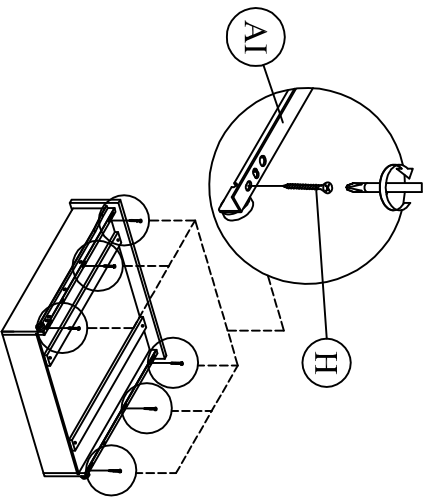

MODEL: CF 8498 (S)

Assembly Instruction

Item AA		Item AB		Item AC		Item A		Item B		Item C	
1 pc		1 pc		2 pcs		20 pcs		8 pcs		8 pcs	
											
Headboard		Footboard		Side Rail		Plastic Dowel (8 x 25)		JCBC W M6 x 40		Mini Fix Bolt	
Item AD		Item AE		Item AF		Item D		Item E		Item F	
1 pc		28 pcs		28 pcs		8 pcs		8 pcs		32 pcs	
											
Center Rail		Slat		Middle Holder		Mini Fix Housing		Mini Fix Cap		Power Nail %	
Item AG		Item AH		Item AI		Item G		Item H		Item I	
28 pcs		4 pcs		4 pcs		10 pcs		24 pcs		2 pcs	
											
End Holder		Drawer Slide 500		Drawer Slide 500		White Nail Leg		CSK M3.5 x 16 mm		CSK M4 x 25mm	
Item 1		Item 2		Item 3		Item J		Item K		Item L	
2 pcs		2 pcs		4 pcs		8 pcs		16 pcs		1 pc	
											
Drawer Front Panel		Drawer Back Panel		Drawer Side Panel		CSK M4 x 32 mm		CSK M4 x 50mm		Allen Key 65 mm	
Item 5		Item 6		Item 7		Item M					
4 pcs		2 pcs		2 pcs		1 pc					
											
Drawer Front Panel		Drawer Back Panel		Drawer Side Panel		Allen Key 70 mm					
Item 5		Item 6		Item 7		Item M					
4 pcs		2 pcs		2 pcs		1 pc					
											
Drawer Front Panel		Drawer Back Panel		Drawer Side Panel		Allen Key 70 mm					

Step 1

Step 2

Step 3

Step 4

Step 5

Step 6

Step 7

Step 8

Step 9

Step 10

Step 11

Step 12