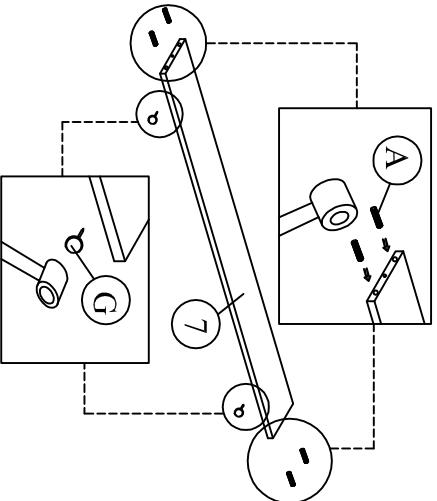

MODEL: CF 8498 (S)

Assembly Instruction

Item AA		Item AB		Item AC		Item A		Item B		Item C	
1 pc		1 pc		2 pcs		20 pcs		8 pcs		8 pcs	
											
Headboard		Footboard		Side Rail		Plastic Dowel (8 x 25)		JCBC W M6 x 40		Mini Fix Bolt	
Item AD		Item AE		Item AF		Item D		Item E		Item F	
1 pc		28 pcs		28 pcs		8 pcs		8 pcs		32 pcs	
											
Center Rail		Slat		Middle Holder		Mini Fix Housing		Mini Fix Cap		Power Nail %	
Item AG		Item AH		Item AI		Item G		Item H		Item I	
28 pcs		4 pcs		4 pcs		10 pcs		24 pcs		2 pcs	
											
End Holder		Drawer Slide 500		Drawer Slide 500		White Nail Leg		CSK M3.5 x 16 mm		CSK M4 x 25mm	
Item 1		Item 2		Item 3		Item J		Item K		Item L	
2 pcs		2 pcs		4 pcs		8 pcs		16 pcs		1 pc	
											
Drawer Front Panel		Drawer Back Panel		Drawer Side Panel		CSK M4 x 32 mm		CSK M4 x 50mm		Allen Key 65 mm	
Item 5		Item 6		Item 7		Item M					
4 pcs		2 pcs		2 pcs		1 pc					
											
Drawer Front Panel		Drawer Back Panel		Drawer Side Panel		Allen Key 70 mm					
Item 5		Item 6		Item 7		Item M					
4 pcs		2 pcs		2 pcs		1 pc					
											
Drawer Front Panel		Drawer Back Panel		Drawer Side Panel		Allen Key 70 mm					

Step 1

Step 2

Step 3

Step 4

Step 5

Step 6

Step 7

Step 8

Step 9

Step 10

Step 11

Step 12