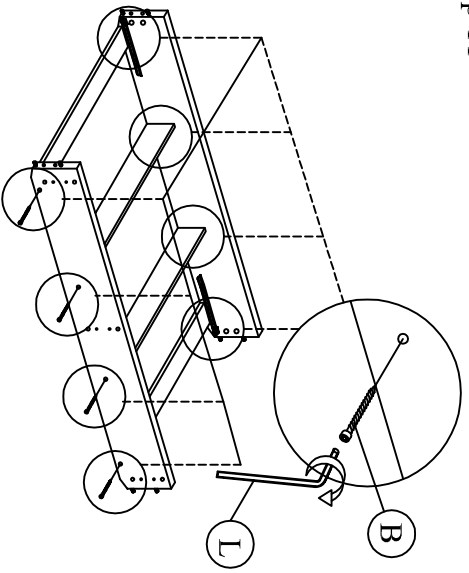

MODEL: CF 8498 (S)

Assembly Instruction

Item AA		Item AB		Item AC		Item A		Item B		Item C	
1 pc		1 pc		2 pcs		20 pcs		8 pcs		8 pcs	
											
Headboard		Footboard		Side Rail		Plastic Dowel (8 x 25)		JCBC W M6 x 40		Mini Fix Bolt	
Item AD		Item AE		Item AF		Item D		Item E		Item F	
1 pc		28 pcs		28 pcs		8 pcs		8 pcs		32 pcs	
											
Center Rail		Slat		Middle Holder		Mini Fix Housing		Mini Fix Cap		Power Nail %	
Item AG		Item AH		Item AI		Item G		Item H		Item I	
28 pcs		4 pcs		4 pcs		10 pcs		24 pcs		2 pcs	
											
End Holder		Drawer Slide 500		Drawer Slide 500		White Nail Leg		CSK M3.5 x 16 mm		CSK M4 x 25mm	
Item 1		Item 2		Item 3		Item J		Item K		Item L	
2 pcs		2 pcs		4 pcs		8 pcs		16 pcs		1 pc	
											
Drawer Front Panel		Drawer Back Panel		Drawer Side Panel		CSK M4 x 32 mm		CSK M4 x 50mm		Allen Key 65 mm	
Item 5		Item 6		Item 7		Item M					
4 pcs		2 pcs		2 pcs		1 pc					
											
Drawer Front Panel		Drawer Back Panel		Drawer Side Panel		Allen Key 70 mm					
Item 5		Item 6		Item 7		Item M					
4 pcs		2 pcs		2 pcs		1 pc					
											
Drawer Front Panel		Drawer Back Panel		Drawer Side Panel		Allen Key 70 mm					

Step 1

Step 2

Step 3

Step 4

Step 5

Step 6

Step 7

Step 8

Step 9

Step 10

Step 11

Step 12