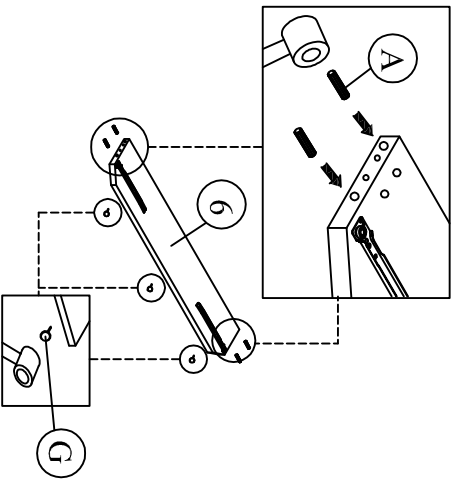

MODEL: CF 8498 (S)

Assembly Instruction

Item AA		Item AB		Item AC		Item A		Item B		Item C	
1 pc		1 pc		2 pcs		20 pcs		8 pcs		8 pcs	
											
Headboard		Footboard		Side Rail		Plastic Dowel (8 x 25)		JCBC W M6 x 40		Mini Fix Bolt	
Item AD		Item AE		Item AF		Item D		Item E		Item F	
1 pc		28 pcs		28 pcs		8 pcs		8 pcs		32 pcs	
											
Center Rail		Slat		Middle Holder		Mini Fix Housing		Mini Fix Cap		Power Nail %	
Item AG		Item AH		Item AI		Item G		Item H		Item I	
28 pcs		4 pcs		4 pcs		10 pcs		24 pcs		2 pcs	
											
End Holder		Drawer Slide 500		Drawer Slide 500		White Nail Leg		CSK M3.5 x 16 mm		CSK M4 x 25mm	
Item 1		Item 2		Item 3		Item J		Item K		Item L	
2 pcs		2 pcs		4 pcs		8 pcs		16 pcs		1 pc	
											
Drawer Front Panel		Drawer Back Panel		Drawer Side Panel		CSK M4 x 32 mm		CSK M4 x 50mm		Allen Key 65 mm	
Item 5		Item 6		Item 7		Item M					
4 pcs		2 pcs		2 pcs		1 pc					
											
Drawer Front Panel		Drawer Back Panel		Drawer Side Panel		Allen Key 70 mm					
Item 5		Item 6		Item 7		Item M					
4 pcs		2 pcs		2 pcs		1 pc					
											
Drawer Front Panel		Drawer Back Panel		Drawer Side Panel		Allen Key 70 mm					

Step 1

Step 2

Step 3

Step 4

Step 5

Step 6

Step 7

Step 8

Step 9

Step 10

Step 11

Step 12