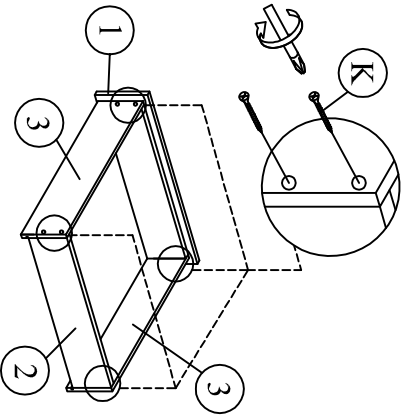

MODEL: CF 8498 (S)

Assembly Instruction

Item AA		Item AB		Item AC		Item A		Item B		Item C	
1 pc		1 pc		2 pcs		20 pcs		8 pcs		8 pcs	
											
Headboard		Footboard		Side Rail		Plastic Dowel (8 x 25)		JCBC W M6 x 40		Mini Fix Bolt	
Item AD		Item AE		Item AF		Item D		Item E		Item F	
1 pc		28 pcs		28 pcs		8 pcs		8 pcs		32 pcs	
											
Center Rail		Slat		Middle Holder		Mini Fix Housing		Mini Fix Cap		Power Nail %	
Item AG		Item AH		Item AI		Item G		Item H		Item I	
28 pcs		4 pcs		4 pcs		10 pcs		24 pcs		2 pcs	
											
End Holder		Drawer Slide 500		Drawer Slide 500		White Nail Leg		CSK M3.5 x 16 mm		CSK M4 x 25mm	
Item 1		Item 2		Item 3		Item J		Item K		Item L	
2 pcs		2 pcs		4 pcs		8 pcs		16 pcs		1 pc	
											
Drawer Front Panel		Drawer Back Panel		Drawer Side Panel		CSK M4 x 32 mm		CSK M4 x 50mm		Allen Key 65 mm	
Item 5		Item 6		Item 7		Item M					
4 pcs		2 pcs		2 pcs		1 pc					
											
Drawer Front Panel		Drawer Back Panel		Drawer Side Panel		Allen Key 70 mm					
Item 5		Item 6		Item 7		Item M					
4 pcs		2 pcs		2 pcs		1 pc					
											
Drawer Front Panel		Drawer Back Panel		Drawer Side Panel		Allen Key 70 mm					

Step 1

Step 2

Step 3

Step 4

Step 5

Step 6

Step 7

Step 8