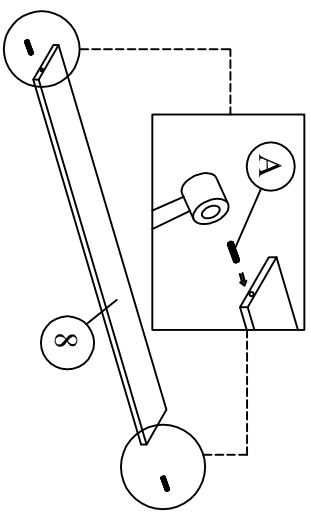

MODEL: CF 8498 (S)

Assembly Instruction

Item AA		Item AB		Item AC		Item A		Item B		Item C	
1 pc		1 pc		2 pcs		20 pcs		8 pcs		8 pcs	
											
Headboard		Footboard		Side Rail		Plastic Dowel (8 x 25)		JCBC W M6 x 40		Mini Fix Bolt	
Item AD		Item AE		Item AF		Item D		Item E		Item F	
1 pc		28 pcs		28 pcs		8 pcs		8 pcs		32 pcs	
											
Center Rail		Slat		Middle Holder		Mini Fix Housing		Mini Fix Cap		Power Nail %	
Item AG		Item AH		Item AI		Item G		Item H		Item I	
28 pcs		4 pcs		4 pcs		10 pcs		24 pcs		2 pcs	
											
End Holder		Drawer Slide 500		Drawer Slide 500		White Nail Leg		CSK M3.5 x 16 mm		CSK M4 x 25mm	
Item 1		Item 2		Item 3		Item J		Item K		Item L	
2 pcs		2 pcs		4 pcs		8 pcs		16 pcs		1 pc	
											
Drawer Front Panel		Drawer Back Panel		Drawer Side Panel		CSK M4 x 32 mm		CSK M4 x 50mm		Allen Key 65 mm	
Item 5		Item 6		Item 7		Item M					
4 pcs		2 pcs		2 pcs		1 pc					
											
Drawer Front Panel		Drawer Back Panel		Drawer Side Panel		Allen Key 70 mm					
Item 5		Item 6		Item 7		Item M					
4 pcs		2 pcs		2 pcs		1 pc					
											
Drawer Front Panel		Drawer Back Panel		Drawer Side Panel		Allen Key 70 mm					

Step 1

Step 2

Step 3

Step 4

Step 5

Step 6

Step 7

Step 8

Step 9

Step 10

Step 11

Step 12