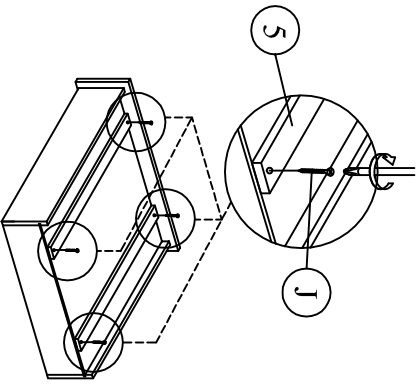

MODEL: CF 8498 (S)

Assembly Instruction

Item AA		Item AB		Item AC		Item A		Item B		Item C	
1 pc		1 pc		2 pcs		20 pcs		8 pcs		8 pcs	
											
Headboard		Footboard		Side Rail		Plastic Dowel (8 x 25)		JCBC W M6 x 40		Mini Fix Bolt	
Item AD		Item AE		Item AF		Item D		Item E		Item F	
1 pc		28 pcs		28 pcs		8 pcs		8 pcs		32 pcs	
											
Center Rail		Slat		Middle Holder		Mini Fix Housing		Mini Fix Cap		Power Nail %	
Item AG		Item AH		Item AI		Item G		Item H		Item I	
28 pcs		4 pcs		4 pcs		10 pcs		24 pcs		2 pcs	
											
End Holder		Drawer Slide 500		Drawer Slide 500		White Nail Leg		CSK M3.5 x 16 mm		CSK M4 x 25mm	
Item 1		Item 2		Item 3		Item J		Item K		Item L	
2 pcs		2 pcs		4 pcs		8 pcs		16 pcs		1 pc	
											
Drawer Front Panel		Drawer Back Panel		Drawer Side Panel		CSK M4 x 32 mm		CSK M4 x 50mm		Allen Key 65 mm	
Item 5		Item 6		Item 7		Item M					
4 pcs		2 pcs		2 pcs		1 pc					
											
Drawer Front Panel		Drawer Back Panel		Drawer Side Panel		Allen Key 70 mm					
Item 5		Item 6		Item 7		Item M					
4 pcs		2 pcs		2 pcs		1 pc					
											
Drawer Front Panel		Drawer Back Panel		Drawer Side Panel		Allen Key 70 mm					

Step 1

Step 2

Step 3

Step 4

Step 5

Step 6

Step 7

Step 8

Step 9

Step 10

Step 11

Step 12