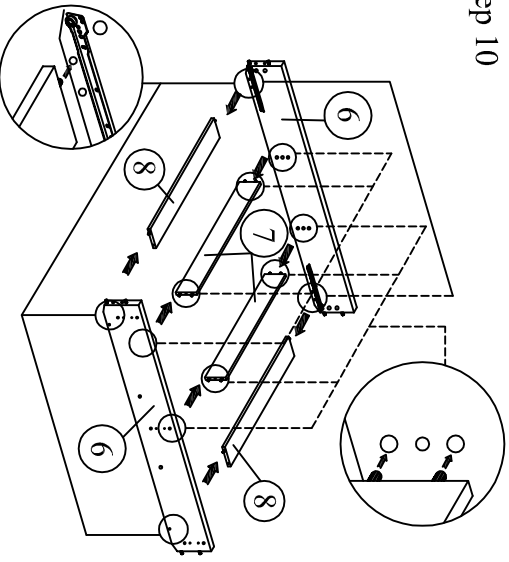

MODEL: CF 8498 (S)

Assembly Instruction

Item AA		Item AB		Item AC		Item A		Item B		Item C	
1 pc		1 pc		2 pcs		20 pcs		8 pcs		8 pcs	
											
Headboard		Footboard		Side Rail		Plastic Dowel (8 x 25)		JCBC W M6 x 40		Mini Fix Bolt	
Item AD		Item AE		Item AF		Item D		Item E		Item F	
1 pc		28 pcs		28 pcs		8 pcs		8 pcs		32 pcs	
											
Center Rail		Slat		Middle Holder		Mini Fix Housing		Mini Fix Cap		Power Nail %	
Item AG		Item AH		Item AI		Item G		Item H		Item I	
28 pcs		4 pcs		4 pcs		10 pcs		24 pcs		2 pcs	
											
End Holder		Drawer Slide 500		Drawer Slide 500		White Nail Leg		CSK M3.5 x 16 mm		CSK M4 x 25mm	
Item 1		Item 2		Item 3		Item J		Item K		Item L	
2 pcs		2 pcs		4 pcs		8 pcs		16 pcs		1 pc	
											
Drawer Front Panel		Drawer Back Panel		Drawer Side Panel		CSK M4 x 32 mm		CSK M4 x 50mm		Allen Key 65 mm	
Item 5		Item 6		Item 7		Item M					
4 pcs		2 pcs		2 pcs		1 pc					
											
Drawer Front Panel		Drawer Back Panel		Drawer Side Panel		Allen Key 70 mm					
Item 5		Item 6		Item 7		Item M					
4 pcs		2 pcs		2 pcs		1 pc					
											
Drawer Front Panel		Drawer Back Panel		Drawer Side Panel		Allen Key 70 mm					

Step 1

Step 2

Step 3

Step 4

Step 5

Step 6

Step 7

Step 8

Step 9

Step 10

Step 11

Step 12