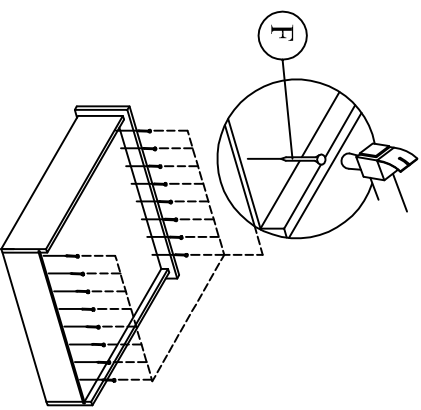

MODEL: CF 8498 (S)

Assembly Instruction

Item AA		Item AB		Item AC		Item A		Item B		Item C	
1 pc		1 pc		2 pcs		20 pcs		8 pcs		8 pcs	
											
Headboard		Footboard		Side Rail		Plastic Dowel (8 x 25)		JCBC W M6 x 40		Mini Fix Bolt	
Item AD		Item AE		Item AF		Item D		Item E		Item F	
1 pc		28 pcs		28 pcs		8 pcs		8 pcs		32 pcs	
											
Center Rail		Slat		Middle Holder		Mini Fix Housing		Mini Fix Cap		Power Nail %	
Item AG		Item AH		Item AI		Item G		Item H		Item I	
28 pcs		4 pcs		4 pcs		10 pcs		24 pcs		2 pcs	
											
End Holder		Drawer Slide 500		Drawer Slide 500		White Nail Leg		CSK M3.5 x 16 mm		CSK M4 x 25mm	
Item 1		Item 2		Item 3		Item J		Item K		Item L	
2 pcs		2 pcs		4 pcs		8 pcs		16 pcs		1 pc	
											
Drawer Front Panel		Drawer Back Panel		Drawer Side Panel		CSK M4 x 32 mm		CSK M4 x 50mm		Allen Key 65 mm	
Item 5		Item 6		Item 7		Item M					
4 pcs		2 pcs		2 pcs		1 pc					
											
Drawer Front Panel		Drawer Back Panel		Drawer Side Panel		Allen Key 70 mm					
Item 5		Item 6		Item 7		Item M					
4 pcs		2 pcs		2 pcs		1 pc					
											
Drawer Front Panel		Drawer Back Panel		Drawer Side Panel		Allen Key 70 mm					

Step 1

Step 2

Step 3

Step 4

Step 5

Step 6

Step 7

Step 8