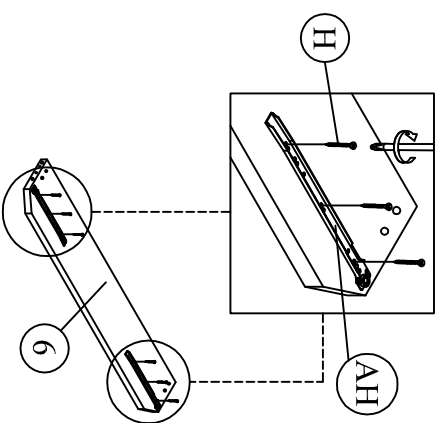

MODEL: CF 8498 (S)

Assembly Instruction

Item AA		Item AB		Item AC		Item A		Item B		Item C	
1 pc		1 pc		2 pcs		20 pcs		8 pcs		8 pcs	
											
Headboard		Footboard		Side Rail		Plastic Dowel (8 x 25)		JCBC W M6 x 40		Mini Fix Bolt	
Item AD		Item AE		Item AF		Item D		Item E		Item F	
1 pc		28 pcs		28 pcs		8 pcs		8 pcs		32 pcs	
											
Center Rail		Slat		Middle Holder		Mini Fix Housing		Mini Fix Cap		Power Nail %	
Item AG		Item AH		Item AI		Item G		Item H		Item I	
28 pcs		4 pcs		4 pcs		10 pcs		24 pcs		2 pcs	
											
End Holder		Drawer Slide 500		Drawer Slide 500		White Nail Leg		CSK M3.5 x 16 mm		CSK M4 x 25mm	
Item 1		Item 2		Item 3		Item J		Item K		Item L	
2 pcs		2 pcs		4 pcs		8 pcs		16 pcs		1 pc	
											
Drawer Front Panel		Drawer Back Panel		Drawer Side Panel		CSK M4 x 32 mm		CSK M4 x 50mm		Allen Key 65 mm	
Item 5		Item 6		Item 7		Item M					
4 pcs		2 pcs		2 pcs		1 pc					
											
Drawer Front Panel		Drawer Back Panel		Drawer Side Panel		Allen Key 70 mm					
Item 5		Item 6		Item 7		Item M					
4 pcs		2 pcs		2 pcs		1 pc					
											
Drawer Front Panel		Drawer Back Panel		Drawer Side Panel		Allen Key 70 mm					

Step 1

Step 2

Step 3

Step 4

Step 5

Step 6

Step 7

Step 8

Step 9

Step 10

Step 11

Step 12