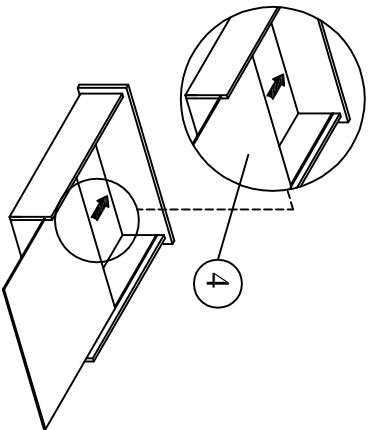

MODEL: CF 8498 (S)

Assembly Instruction

Item AA		Item AB		Item AC		Item A		Item B		Item C	
1 pc		1 pc		2 pcs		20 pcs		8 pcs		8 pcs	
											
Headboard		Footboard		Side Rail		Plastic Dowel (8 x 25)		JCBC W M6 x 40		Mini Fix Bolt	
Item AD		Item AE		Item AF		Item D		Item E		Item F	
1 pc		28 pcs		28 pcs		8 pcs		8 pcs		32 pcs	
											
Center Rail		Slat		Middle Holder		Mini Fix Housing		Mini Fix Cap		Power Nail %	
Item AG		Item AH		Item AI		Item G		Item H		Item I	
28 pcs		4 pcs		4 pcs		10 pcs		24 pcs		2 pcs	
											
End Holder		Drawer Slide 500		Drawer Slide 500		White Nail Leg		CSK M3.5 x 16 mm		CSK M4 x 25mm	
Item 1		Item 2		Item 3		Item J		Item K		Item L	
2 pcs		2 pcs		4 pcs		8 pcs		16 pcs		1 pc	
											
Drawer Front Panel		Drawer Back Panel		Drawer Side Panel		CSK M4 x 32 mm		CSK M4 x 50mm		Allen Key 65 mm	
Item 5		Item 6		Item 7		Item M					
4 pcs		2 pcs		2 pcs		1 pc					
											
Drawer Front Panel		Drawer Back Panel		Drawer Side Panel		Allen Key 70 mm					
Item 5		Item 6		Item 7		Item M					
4 pcs		2 pcs		2 pcs		1 pc					
											
Drawer Front Panel		Drawer Back Panel		Drawer Side Panel		Allen Key 70 mm					

Step 1

Step 2

Step 3

Step 4

Step 5

Step 6

Step 7

Step 8