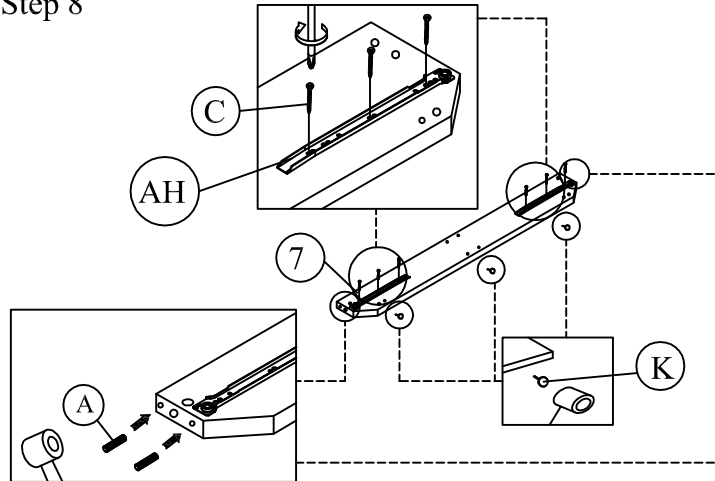

Step 7

Step 8

Step 9

Step 10

Step 11

Step 12