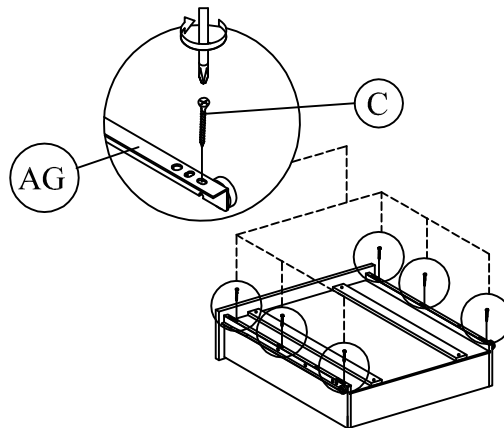

# Assembly Instruction

Item AA  Headboard 1 pc	Item AB  Footboard 1 pc	Item AC  Side Rail 2 pcs	Item A  Plastic Dowel ( 8 x 25 ) 36 pcs	Item B  JCBC W M6 x 40 14 pcs	Item C  CSK M3.5 x 16 mm 64 pcs	Item D  CSK M4 x 25 mm 2 pcs
Item AD  14 pcs Slat 1 pc	Item AE  Support Leg 2 pcs	Item AF  Center Rail 1 pc	Item E  CSK M4 x 32 mm 47 pcs	Item F  CSK M4 x 50 mm 32 pcs	Item G  Mini Fix Bolt 10 pcs	Item H  Mini Fix Housing 10 pcs
Item AG  Drawer Slide 500 8 pcs	Item AH  Drawer Slide 500 8 pcs		Item I  Mini Fix Cap 10 pcs	Item J  Power Nail 9/16 56 pcs	Item K  White Nail Leg 17 pcs	Item L  Allen Key 65 mm 1 pc
Item 1  Drawer Front Panel 4 pcs	Item 2  Drawer Back Panel 4 pcs	Item 3  Drawer Bottom Panel 4 pcs	Item 4  Drawer Side Panel 8 pcs	Item M  Plastic Pin 25 mm 8 pcs	Item N  JCBC M6 x 40 2 pcs	
Item 5  8 pcs	Item 6  1 pc	Item 7  2 pcs	Item 8  4 pcs			
Item 9  2 pcs	Item 10  1 pc	Item 11  1 pc				

Step 1

Step 2

Step 3

Step 4

Step 5

Step 6