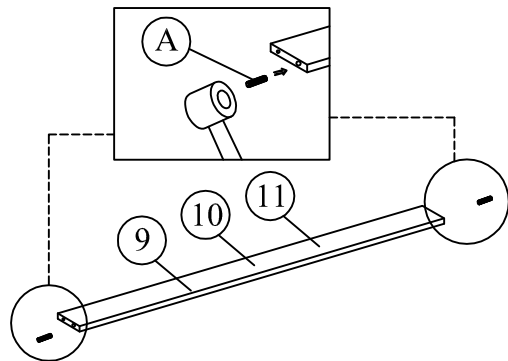

Step 13

Step 10