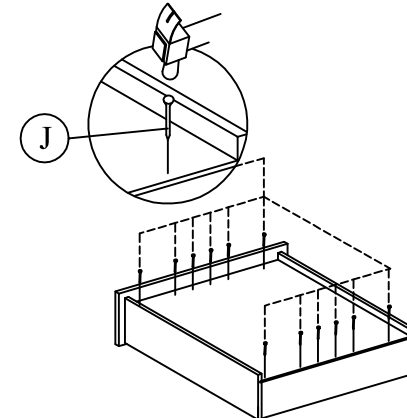

# Assembly Instruction

Item AA  Headboard 1 pc	Item AB  Footboard 1 pc	Item AC  Side Rail 2 pcs	Item A  Plastic Dowel ( 8 x 25 ) 36 pcs	Item B  JCBC W M6 x 40 14 pcs	Item C  CSK M3.5 x 16 mm 64 pcs	Item D  CSK M4 x 25 mm 2 pcs
Item AD  14 pcs Slat 1 pc	Item AE  Support Leg 2 pcs	Item AF  Center Rail 1 pc	Item E  CSK M4 x 32 mm 47 pcs	Item F  CSK M4 x 50 mm 32 pcs	Item G  Mini Fix Bolt 10 pcs	Item H  Mini Fix Housing 10 pcs
Item AG  Drawer Slide 500 8 pcs	Item AH  Drawer Slide 500 8 pcs		Item I  Mini Fix Cap 10 pcs	Item J  Power Nail 9/16 56 pcs	Item K  White Nail Leg 17 pcs	Item L  Allen Key 65 mm 1 pc
Item 1  Drawer Front Panel 4 pcs	Item 2  Drawer Back Panel 4 pcs	Item 3  Drawer Bottom Panel 4 pcs	Item 4  Drawer Side Panel 8 pcs	Item M  Plastic Pin 25 mm 8 pcs	Item N  JCBC M6 x 40 2 pcs	
Item 5  8 pcs	Item 6  1 pc	Item 7  2 pcs	Item 8  4 pcs			
Item 9  2 pcs	Item 10  1 pc	Item 11  1 pc				

Step 1

Step 2

Step 3

Step 4

Step 5

Step 6