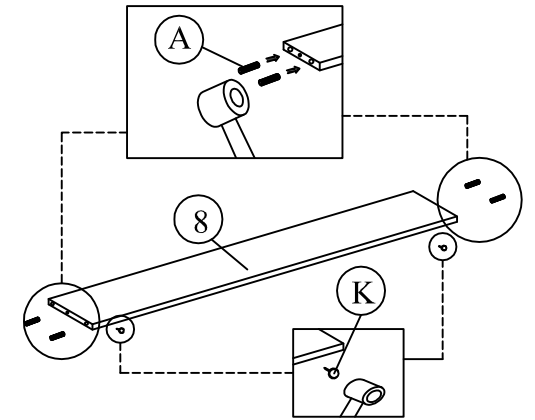

Step 7

Step 8

Step 9

Step 10

Step 11

Step 12