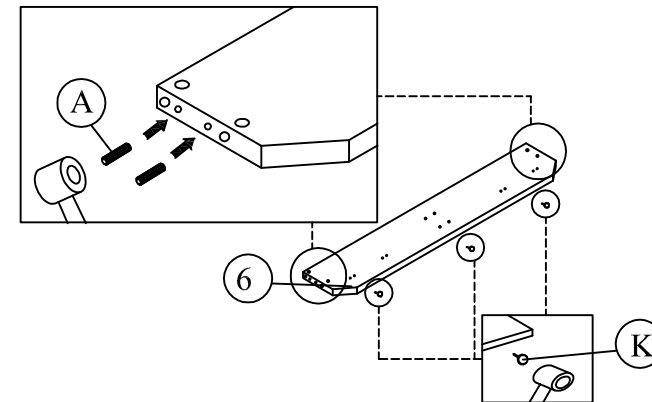

# Assembly Instruction

Item AA  Headboard 1 pc	Item AB  Footboard 1 pc	Item AC  Side Rail 2 pcs	Item A  Plastic Dowel ( 8 x 25 ) 36 pcs	Item B  JCBC W M6 x 40 14 pcs	Item C  CSK M3.5 x 16 mm 64 pcs	Item D  CSK M4 x 25 mm 2 pcs
Item AD  14 pcs Slat 1 pc	Item AE  Support Leg 2 pcs	Item AF  Center Rail 1 pc	Item E  CSK M4 x 32 mm 47 pcs	Item F  CSK M4 x 50 mm 32 pcs	Item G  Mini Fix Bolt 10 pcs	Item H  Mini Fix Housing 10 pcs
Item AG  Drawer Slide 500 8 pcs	Item AH  Drawer Slide 500 8 pcs		Item I  Mini Fix Cap 10 pcs	Item J  Power Nail 9/16 56 pcs	Item K  White Nail Leg 17 pcs	Item L  Allen Key 65 mm 1 pc
Item 1  Drawer Front Panel 4 pcs	Item 2  Drawer Back Panel 4 pcs	Item 3  Drawer Bottom Panel 4 pcs	Item 4  Drawer Side Panel 8 pcs	Item M  Plastic Pin 25 mm 8 pcs	Item N  JCBC M6 x 40 2 pcs	
Item 5  8 pcs	Item 6  1 pc	Item 7  2 pcs	Item 8  4 pcs			
Item 9  2 pcs	Item 10  1 pc	Item 11  1 pc				

Step 1

Step 2

Step 3

Step 4

Step 5

Step 6