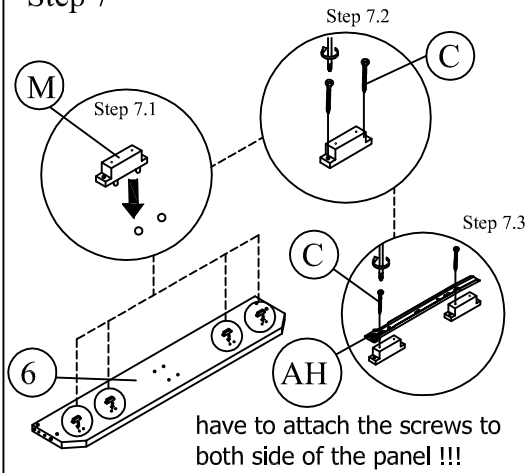

Step 7

Step 8

Step 9

Step 10

Step 11

Step 12