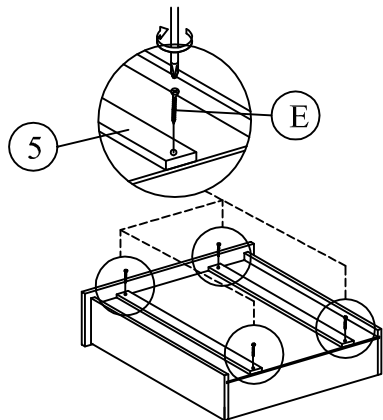

# Assembly Instruction

Item AA  Headboard 1 pc	Item AB  Footboard 1 pc	Item AC  Side Rail 2 pcs	Item A  Plastic Dowel ( 8 x 25 ) 36 pcs	Item B  JCBC W M6 x 40 14 pcs	Item C  CSK M3.5 x 16 mm 64 pcs	Item D  CSK M4 x 25 mm 2 pcs
Item AD  14 pcs Slat 1 pc	Item AE  Support Leg 2 pcs	Item AF  Center Rail 1 pc	Item E  CSK M4 x 32 mm 47 pcs	Item F  CSK M4 x 50 mm 32 pcs	Item G  Mini Fix Bolt 10 pcs	Item H  Mini Fix Housing 10 pcs
Item AG  Drawer Slide 500 8 pcs	Item AH  Drawer Slide 500 8 pcs		Item I  Mini Fix Cap 10 pcs	Item J  Power Nail 9/16 56 pcs	Item K  White Nail Leg 17 pcs	Item L  Allen Key 65 mm 1 pc
Item 1  Drawer Front Panel 4 pcs	Item 2  Drawer Back Panel 4 pcs	Item 3  Drawer Bottom Panel 4 pcs	Item 4  Drawer Side Panel 8 pcs	Item M  Plastic Pin 25 mm 8 pcs	Item N  JCBC M6 x 40 2 pcs	
Item 5  8 pcs	Item 6  1 pc	Item 7  2 pcs	Item 8  4 pcs			
Item 9  2 pcs	Item 10  1 pc	Item 11  1 pc				

Step 1

Step 2

Step 3

Step 4

Step 5

Step 6