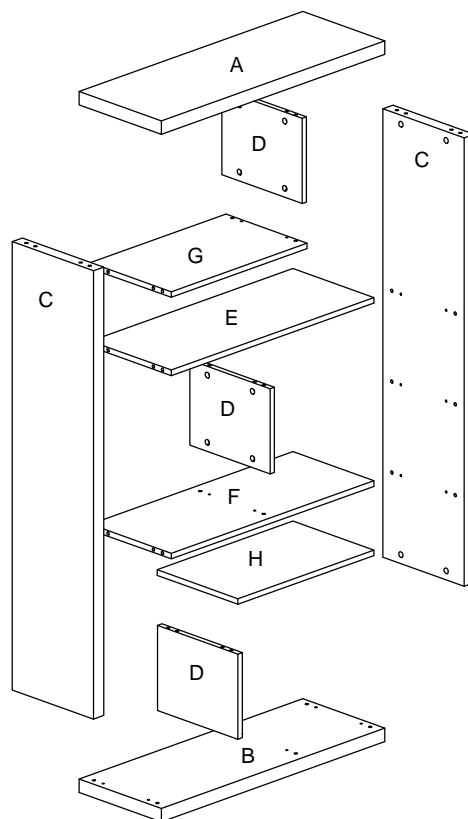

Assembly Instruction

Model : WI8016

PART LIST

Assembly Instruction

<i>Hardware List</i>			
<i>No.</i>	<i>SHAPE</i>	<i>DESCRIPTION</i>	<i>Qty.</i>
1		8x25mm Wood Dowel	32Pcs
2		15MM Titus Mini Fix	32Sets
3		M3.5x15mm Screw	18Pcs
4		M4x30mm Screw	2Pcs
5		L Bracket	2 Pcs
6		Wall Plug	2 Pcs
7		Minifix Cap	24Pcs
8		Minifix Cap (HOLE)	8Pcs
9		OS716 Rough Leg -Gold Ø64x 32 x 154 H mm	4Pcs

STEP 1

Assembly Instruction

STEP 2

STEP 3

Assembly Instruction

STEP 4

STEP 5

STEP 6