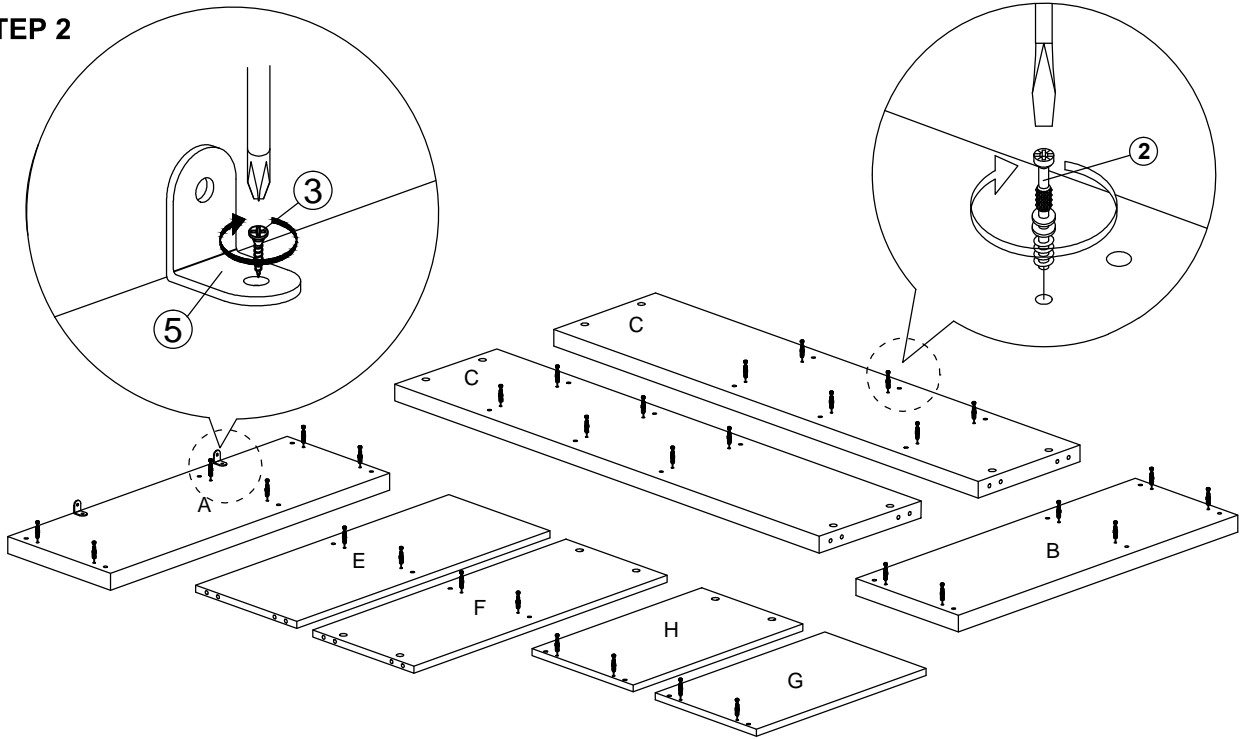

Assembly Instruction

Model : WI8016

PART LIST

Assembly Instruction

<i>Hardware List</i>			
<i>No.</i>	<i>SHAPE</i>	<i>DESCRIPTION</i>	<i>Qty.</i>
1		8x25mm Wood Dowel	32Pcs
2		15MM Titus Mini Fix	32Sets
3		M3.5x15mm Screw	18Pcs
4		M4x30mm Screw	2Pcs
5		L Bracket	2 Pcs
6		Wall Plug	2 Pcs
7		Minifix Cap	24Pcs
8		Minifix Cap (HOLE)	8Pcs
9		OS716 Rough Leg -Gold Ø64x 32 x 154 H mm	4Pcs

STEP 1

Assembly Instruction

STEP 2

STEP 3

Assembly Instruction

STEP 4

STEP 5

STEP 6