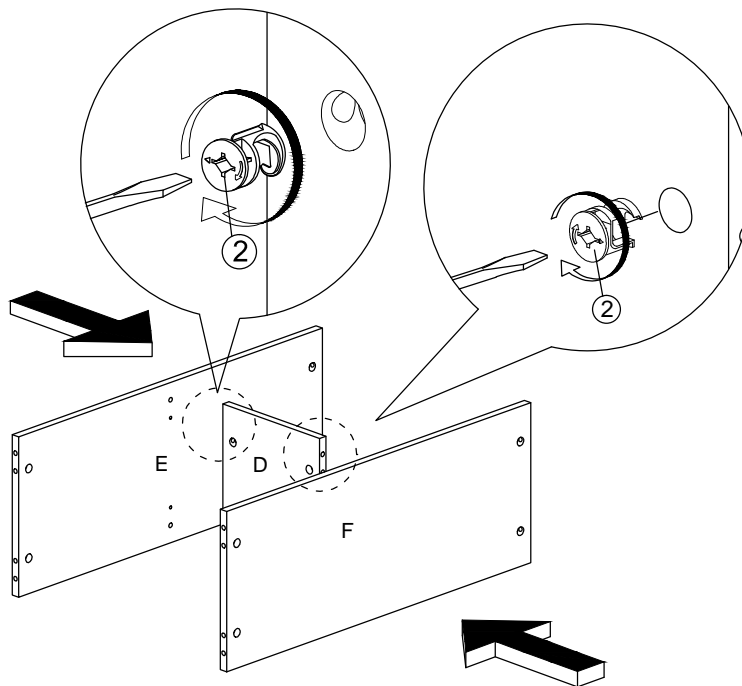

Assembly Instruction

Model : WI8016

PART LIST

Assembly Instruction

<i>Hardware List</i>			
<i>No.</i>	<i>SHAPE</i>	<i>DESCRIPTION</i>	<i>Qty.</i>
1		8x25mm Wood Dowel	32Pcs
2		15MM Titus Mini Fix	32Sets
3		M3.5x15mm Screw	18Pcs
4		M4x30mm Screw	2Pcs
5		L Bracket	2 Pcs
6		Wall Plug	2 Pcs
7		Minifix Cap	24Pcs
8		Minifix Cap (HOLE)	8Pcs
9		OS716 Rough Leg -Gold Ø64x 32 x 154 H mm	4Pcs

STEP 1

Assembly Instruction

STEP 2

STEP 3

Assembly Instruction

STEP 4

STEP 5

STEP 6