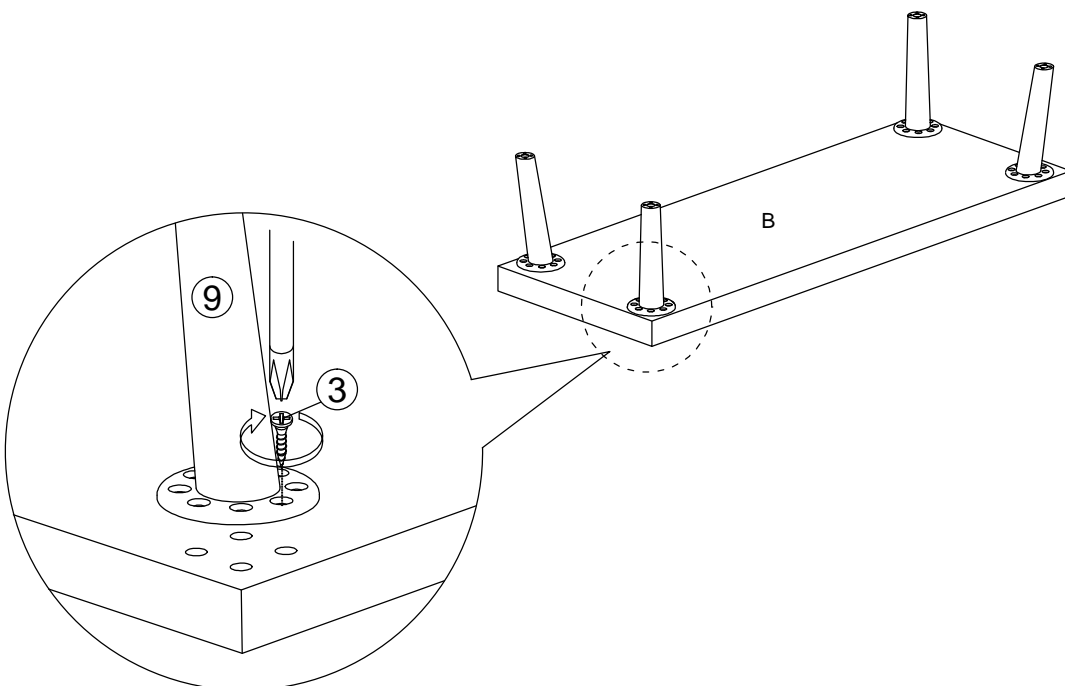

Assembly Instruction

Model : WI8016

PART LIST

Assembly Instruction

<i>Hardware List</i>			
<i>No.</i>	<i>SHAPE</i>	<i>DESCRIPTION</i>	<i>Qty.</i>
1		8x25mm Wood Dowel	32Pcs
2		15MM Titus Mini Fix	32Sets
3		M3.5x15mm Screw	18Pcs
4		M4x30mm Screw	2Pcs
5		L Bracket	2 Pcs
6		Wall Plug	2 Pcs
7		Minifix Cap	24Pcs
8		Minifix Cap (HOLE)	8Pcs
9		OS716 Rough Leg -Gold Ø64x 32 x 154 H mm	4Pcs

STEP 1

Assembly Instruction

STEP 2

STEP 3

Assembly Instruction

STEP 4

STEP 5

STEP 6