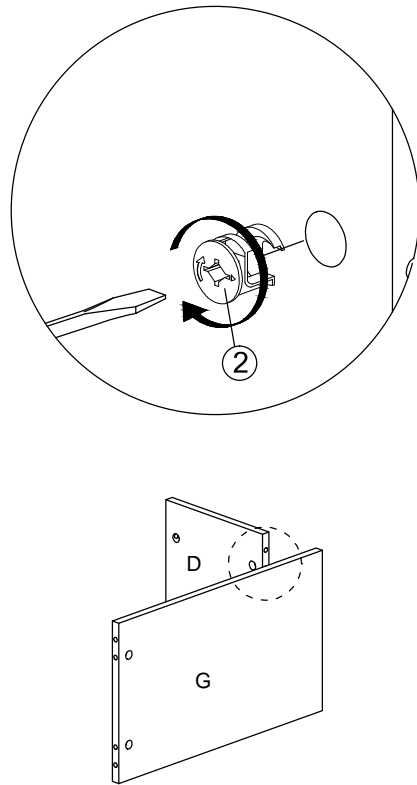

Assembly Instruction

Model : WI8016

PART LIST

Assembly Instruction

<i>Hardware List</i>			
<i>No.</i>	<i>SHAPE</i>	<i>DESCRIPTION</i>	<i>Qty.</i>
1		8x25mm Wood Dowel	32Pcs
2		15MM Titus Mini Fix	32Sets
3		M3.5x15mm Screw	18Pcs
4		M4x30mm Screw	2Pcs
5		L Bracket	2 Pcs
6		Wall Plug	2 Pcs
7		Minifix Cap	24Pcs
8		Minifix Cap (HOLE)	8Pcs
9		OS716 Rough Leg -Gold Ø64x 32 x 154 H mm	4Pcs

STEP 1

Assembly Instruction

STEP 2

STEP 3

Assembly Instruction

STEP 4

STEP 5

STEP 6