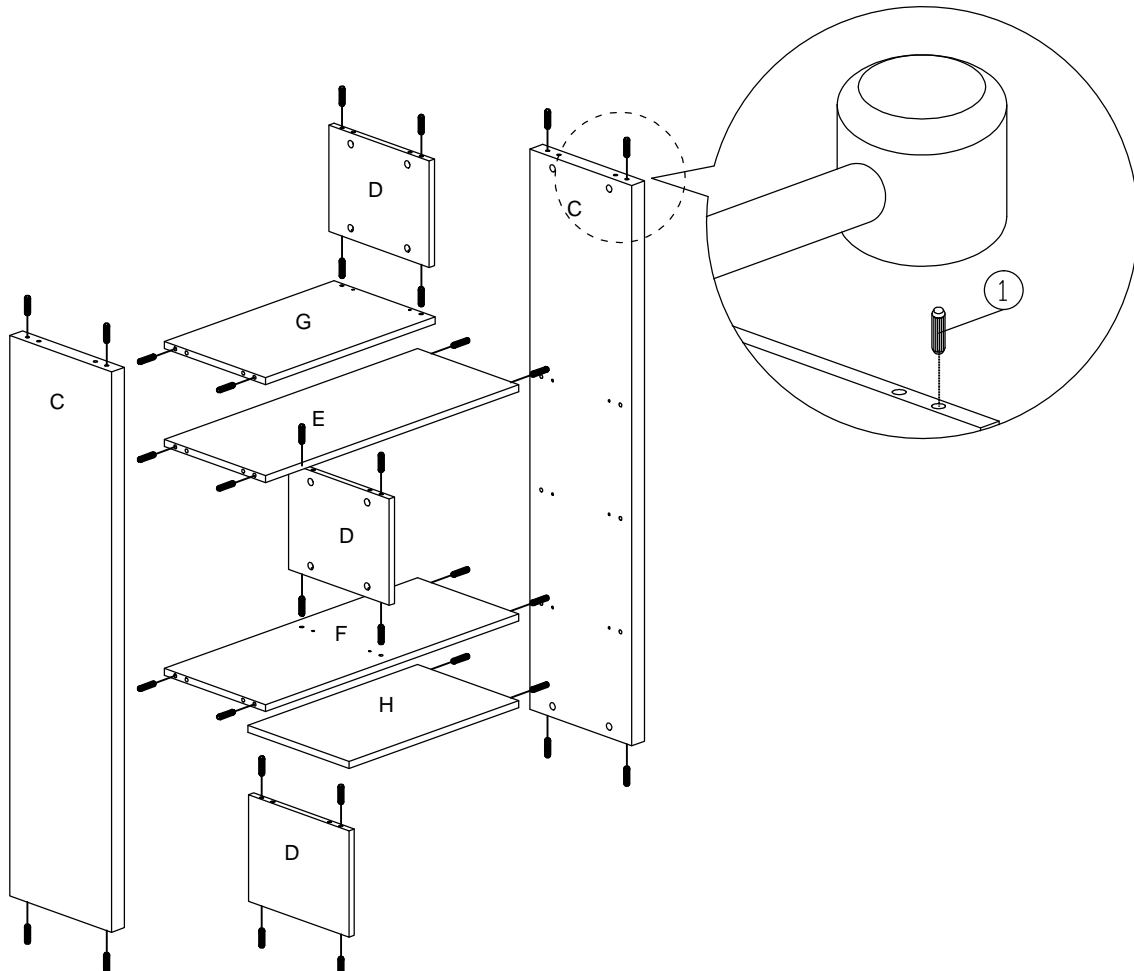

Assembly Instruction

Model : WI8016

PART LIST

Assembly Instruction

<i>Hardware List</i>			
<i>No.</i>	<i>SHAPE</i>	<i>DESCRIPTION</i>	<i>Qty.</i>
1		8x25mm Wood Dowel	32Pcs
2		15MM Titus Mini Fix	32Sets
3		M3.5x15mm Screw	18Pcs
4		M4x30mm Screw	2Pcs
5		L Bracket	2 Pcs
6		Wall Plug	2 Pcs
7		Minifix Cap	24Pcs
8		Minifix Cap (HOLE)	8Pcs
9		OS716 Rough Leg -Gold Ø64x 32 x 154 H mm	4Pcs

STEP 1

Assembly Instruction

STEP 2

STEP 3

Assembly Instruction

STEP 4

STEP 5

STEP 6