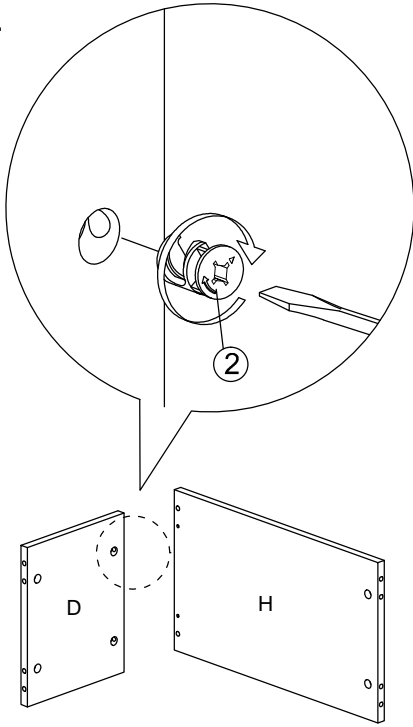

Assembly Instruction

Model : WI8016

PART LIST

Assembly Instruction

<i>Hardware List</i>			
<i>No.</i>	<i>SHAPE</i>	<i>DESCRIPTION</i>	<i>Qty.</i>
1		8x25mm Wood Dowel	32Pcs
2		15MM Titus Mini Fix	32Sets
3		M3.5x15mm Screw	18Pcs
4		M4x30mm Screw	2Pcs
5		L Bracket	2 Pcs
6		Wall Plug	2 Pcs
7		Minifix Cap	24Pcs
8		Minifix Cap (HOLE)	8Pcs
9		OS716 Rough Leg -Gold Ø64x 32 x 154 H mm	4Pcs

STEP 1

Assembly Instruction

STEP 2

STEP 3

Assembly Instruction

STEP 4

STEP 5

STEP 6