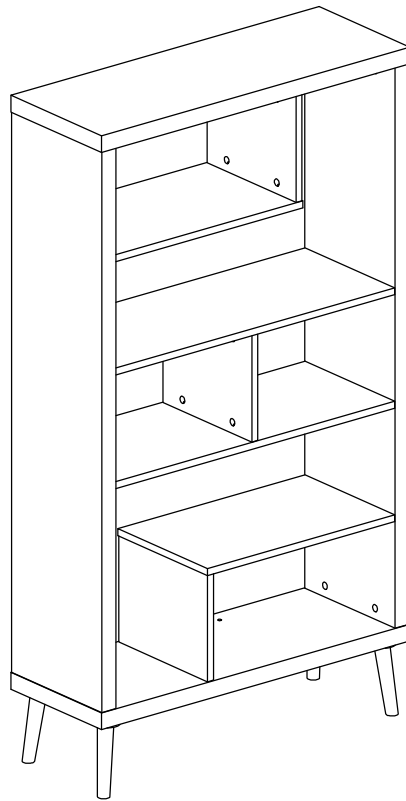

Assembly Instruction

Model : WI8016

PART LIST

Assembly Instruction

<i>Hardware List</i>			
<i>No.</i>	<i>SHAPE</i>	<i>DESCRIPTION</i>	<i>Qty.</i>
1		8x25mm Wood Dowel	32Pcs
2		15MM Titus Mini Fix	32Sets
3		M3.5x15mm Screw	18Pcs
4		M4x30mm Screw	2Pcs
5		L Bracket	2 Pcs
6		Wall Plug	2 Pcs
7		Minifix Cap	24Pcs
8		Minifix Cap (HOLE)	8Pcs
9		OS716 Rough Leg -Gold Ø64x 32 x 154 H mm	4Pcs